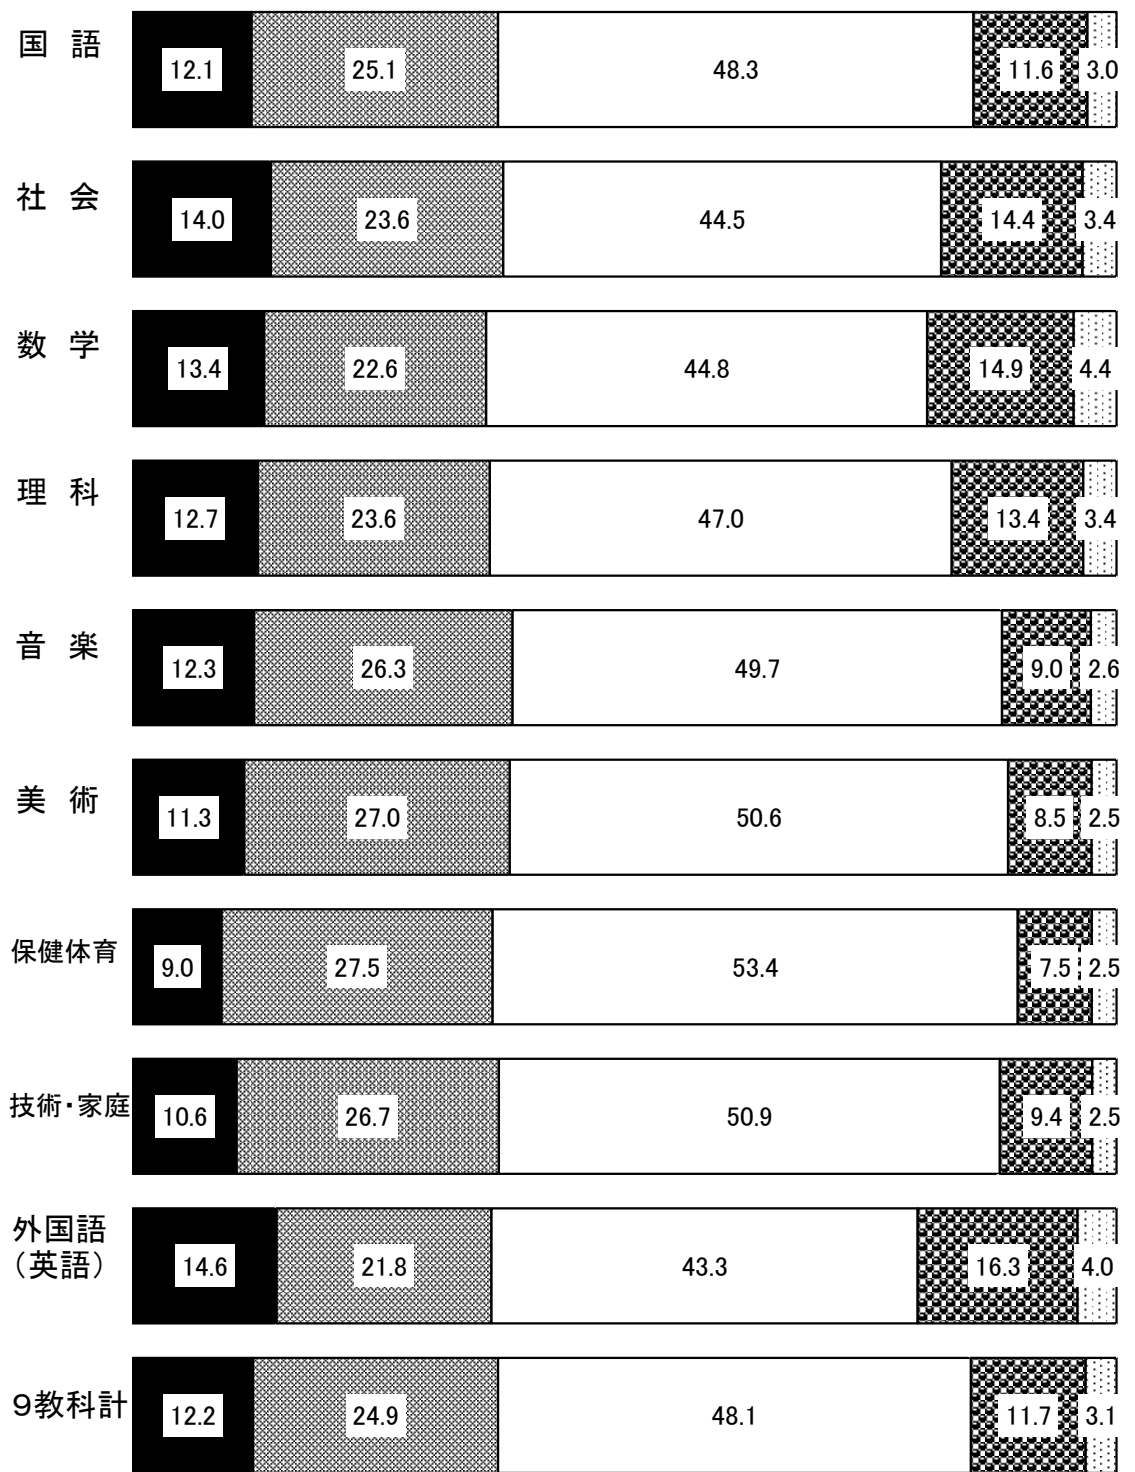

(参考資料1)

都内公立中学校第3学年及び義務教育学校第9学年
(令和元年12月31日現在)の評定状況

割合(%)