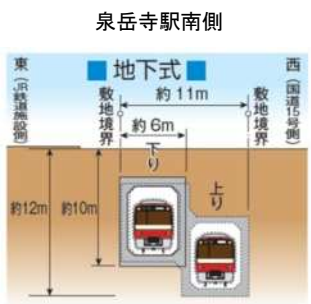

京浜急行本線（泉岳寺駅～新馬場駅間） 案内図

駅部

一般部

凡例

	: 現況
	: 計画