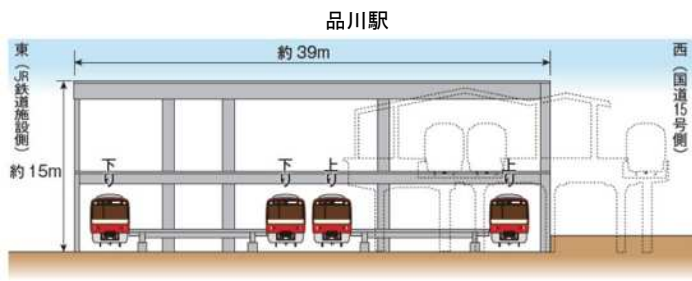

京浜急行本線（泉岳寺駅～新馬場駅間） 案内図

駅部

一般部

凡例

	: 現況
	: 計画