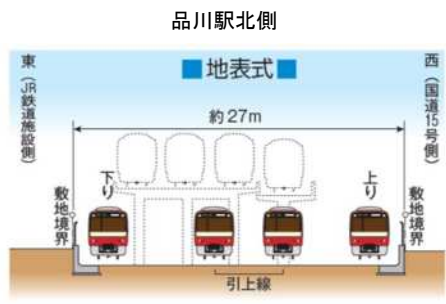

京浜急行本線（泉岳寺駅～新馬場駅間） 案内図

駅部

一般部

凡例

	: 現況
	: 計画