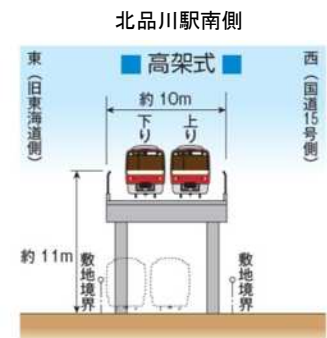

京浜急行本線（泉岳寺駅～新馬場駅間） 案内図

駅部

一般部

凡例

	: 現況
	: 計画