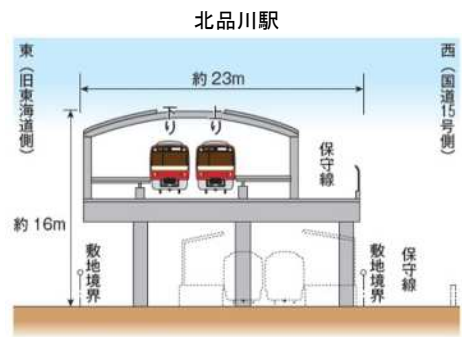

京浜急行本線（泉岳寺駅～新馬場駅間） 案内図

駅部

一般部

凡例

	: 現況
	: 計画