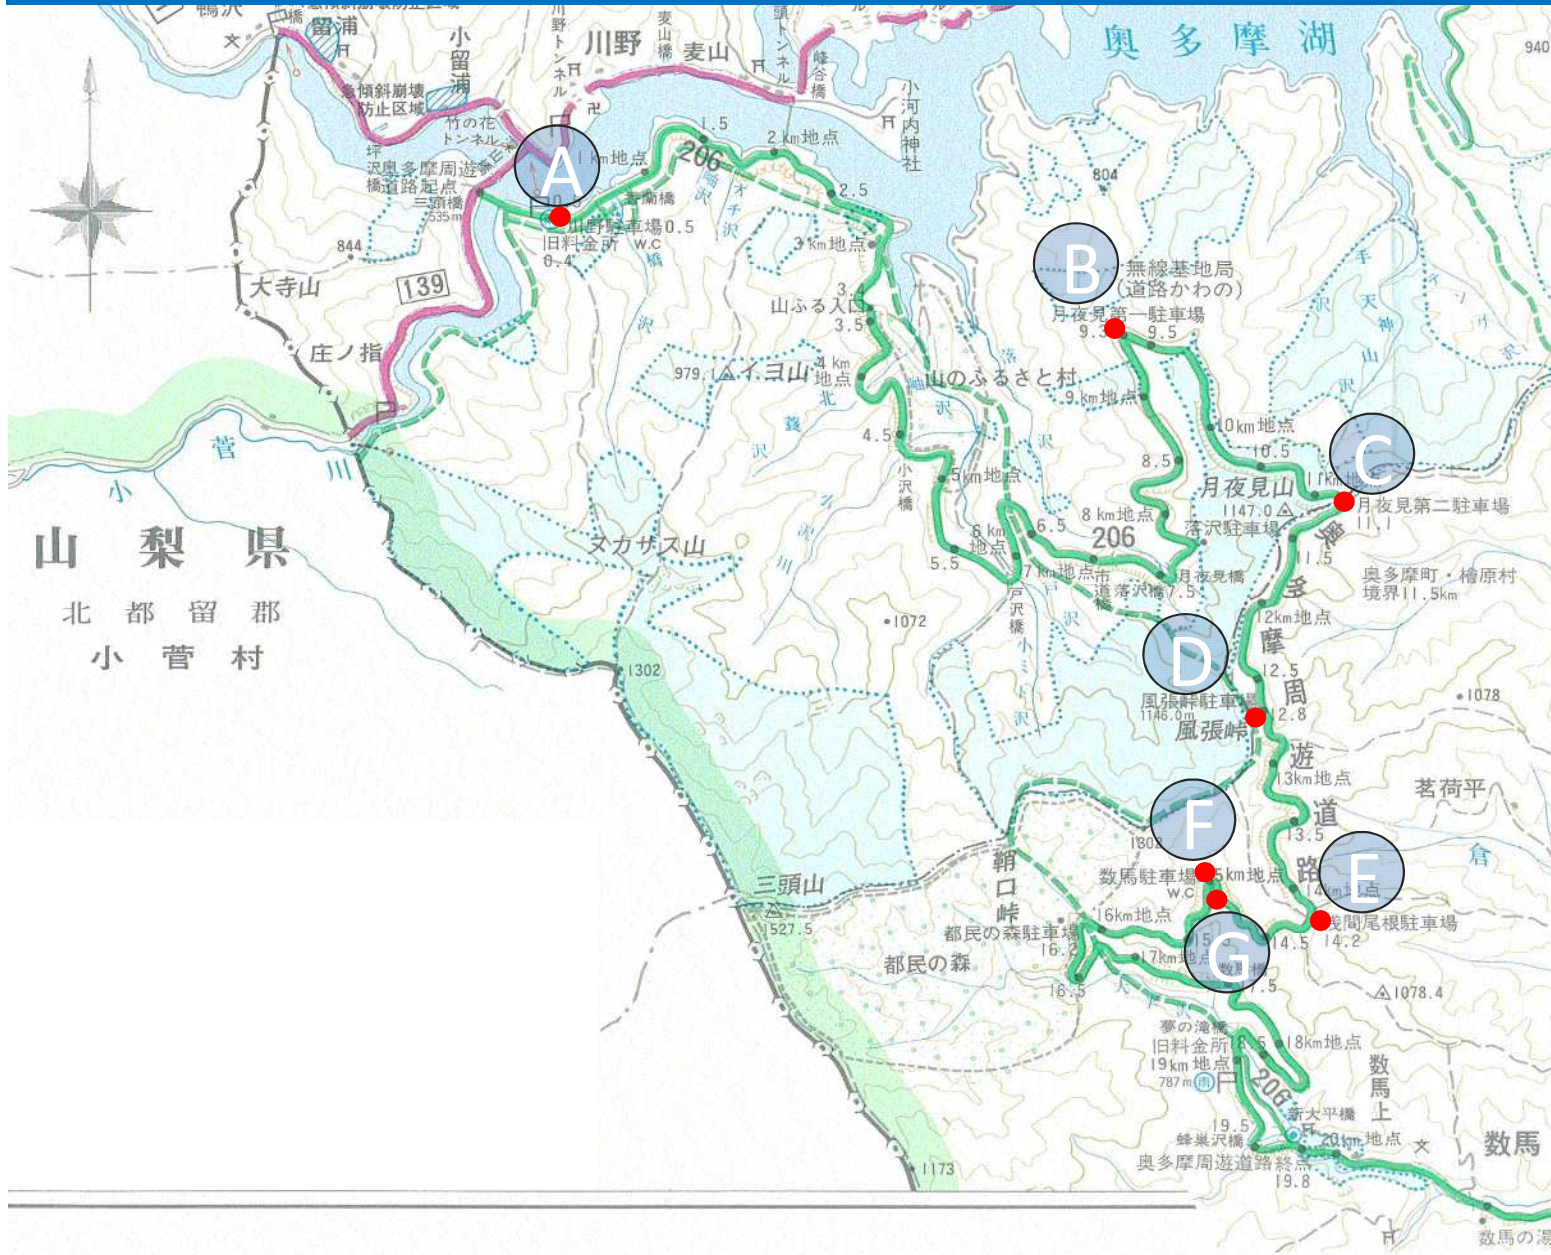

# 奥多摩周遊道路 駐車場位置図

駐車場名	
A	かわのちゅうしゃじょう 川野駐車場
B	つきよみだいいちちゅうしゃじょう 月夜見第一駐車場
C	つきよみだいにちゅうしゃじょう 月夜見第二駐車場
D	かざりとうげちゅうしゃじょう 風張峠駐車場
E	せんげんおねちゅうしゃじょう 浅間尾根駐車場
F	かずまちゅうしゃじょう 数馬駐車場
G	かずまだいいちちゅうしゃじょう 数馬第一駐車場