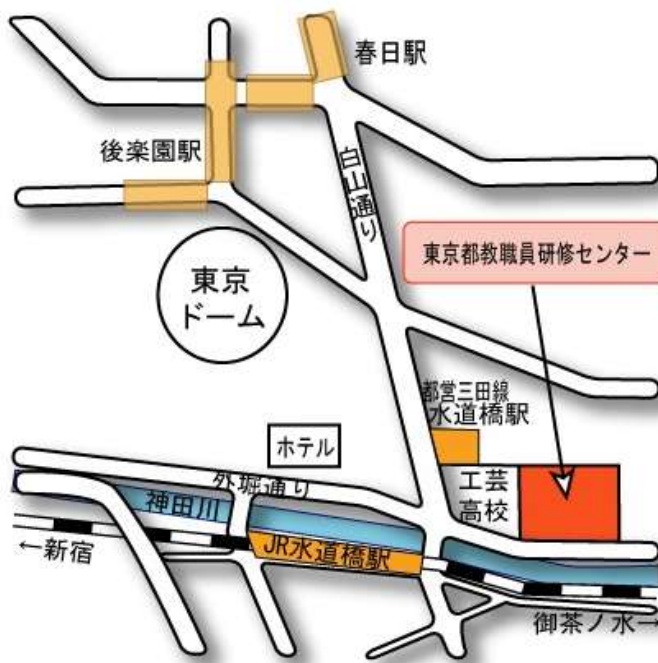

【東京都教職員研修センターまでの案内図】

- JR総武線  
「水道橋」東口 徒歩 3分
- 都営三田線  
「水道橋」A1出口 徒歩 2分
- 東京メトロ丸ノ内線・南北線  
「後樂園」 徒歩 8分
- 都営三田線・大江戸線  
「春日」 徒歩 8分

東京都文京区本郷一丁目 3番 3号  
電話 03(5802)0201

● 周辺地図

【教職員研修センター 施設案内図】

教科用図書選定審議会(第2回) 全体会会場:8階 803(2)(3)会議室