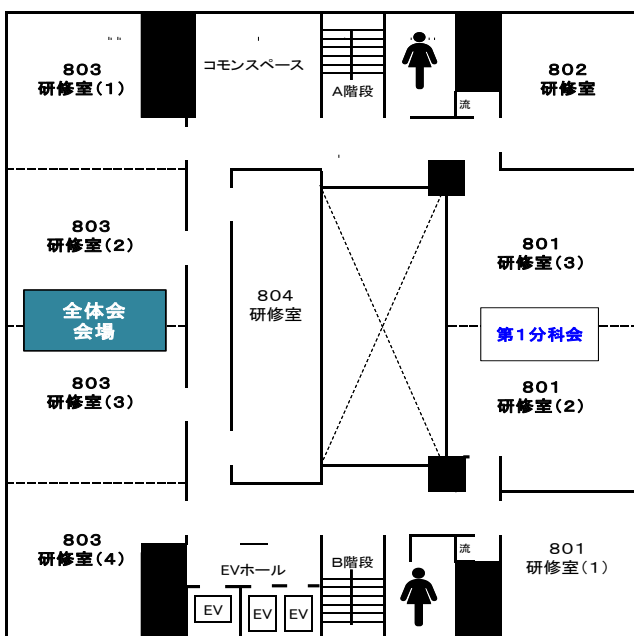

【東京都教職員研修センターまでの案内図】

- JR総武線
  「水道橋」東口 徒歩 3分
- 都営三田線
  「水道橋」A1出口 徒歩 2分
- 東京メトロ丸ノ内線・南北線
  「後樂園」 徒歩 8分
- 都営三田線・大江戸線
  「春日」 徒歩 8分

東京都文京区本郷一丁目 3番 3号
電話 03(5802)0201

● 周辺地図

【教職員研修センター 施設案内図】

教科用図書選定審議会(第2回) 全体会会場:8階 803(2)(3)会議室

8F

7F