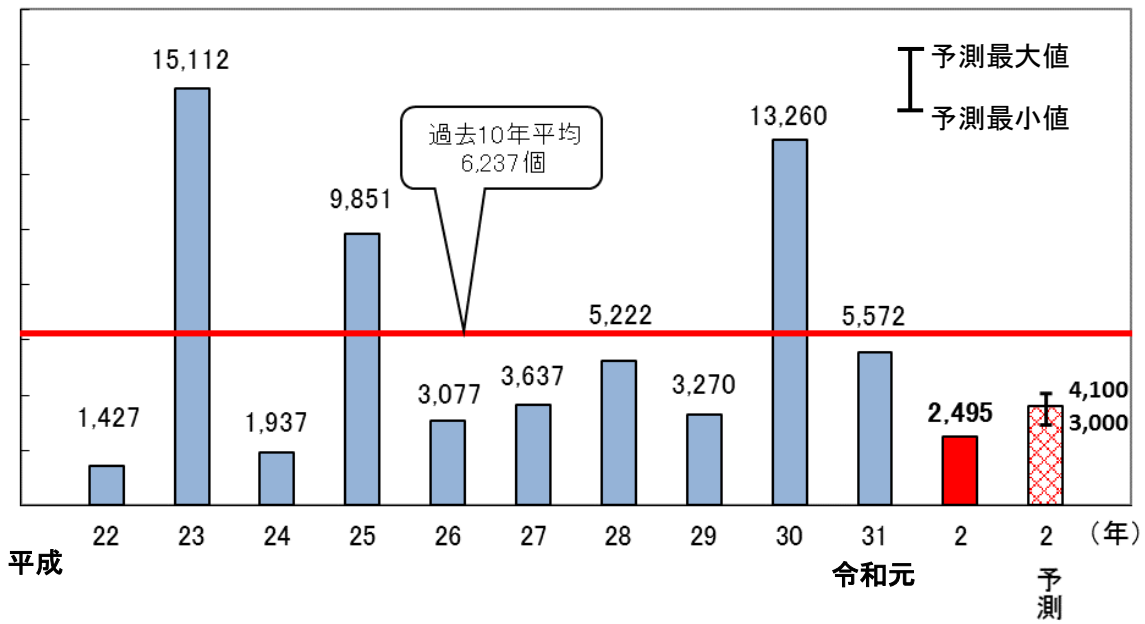

スギ・ヒノキ合計
飛散花粉数
(個/cm²/シーズン)

図1 飛散花粉数の経年変化と令和2年予測値との比較（都全体）