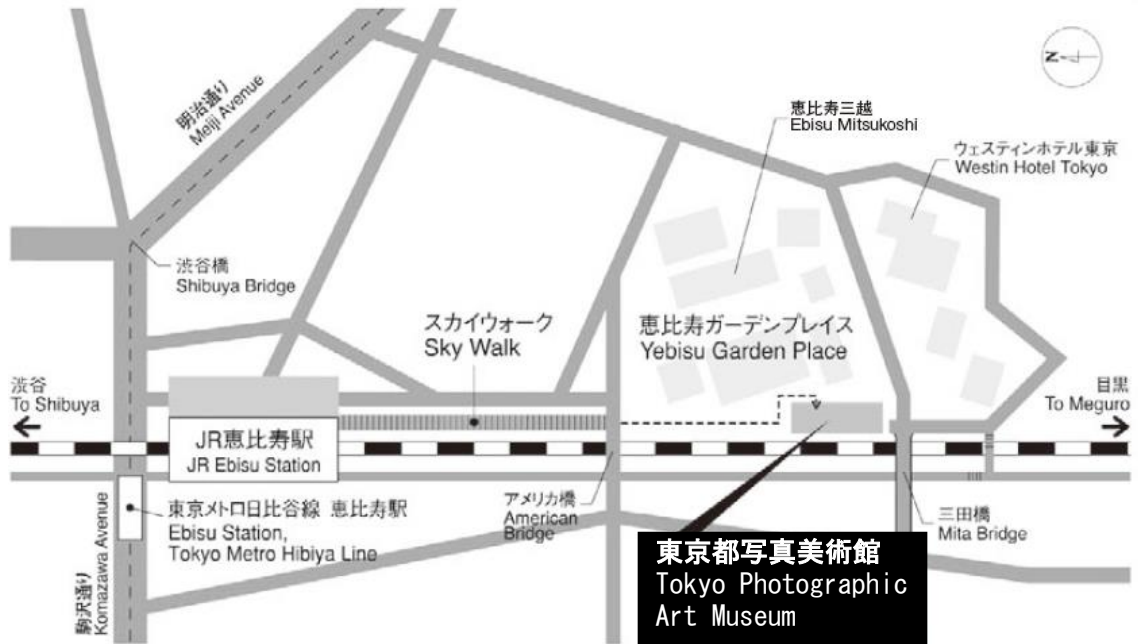

東京都写真美術館 案内図

○ 住 所 〒153 - 0062 東京都目黒区三田 1 - 1 3 - 3
恵比寿ガーデンプレイス内

○ アクセス JR 恵比寿駅東口より徒歩約 7 分
東京メトロ日比谷線 恵比寿駅より徒歩約 10 分
※東京都写真美術館には専用駐車場がありません。

※ プレス・傍聴希望の方は、東京都写真美術館の 4 階までお越し
いただきますようお願いいたします。