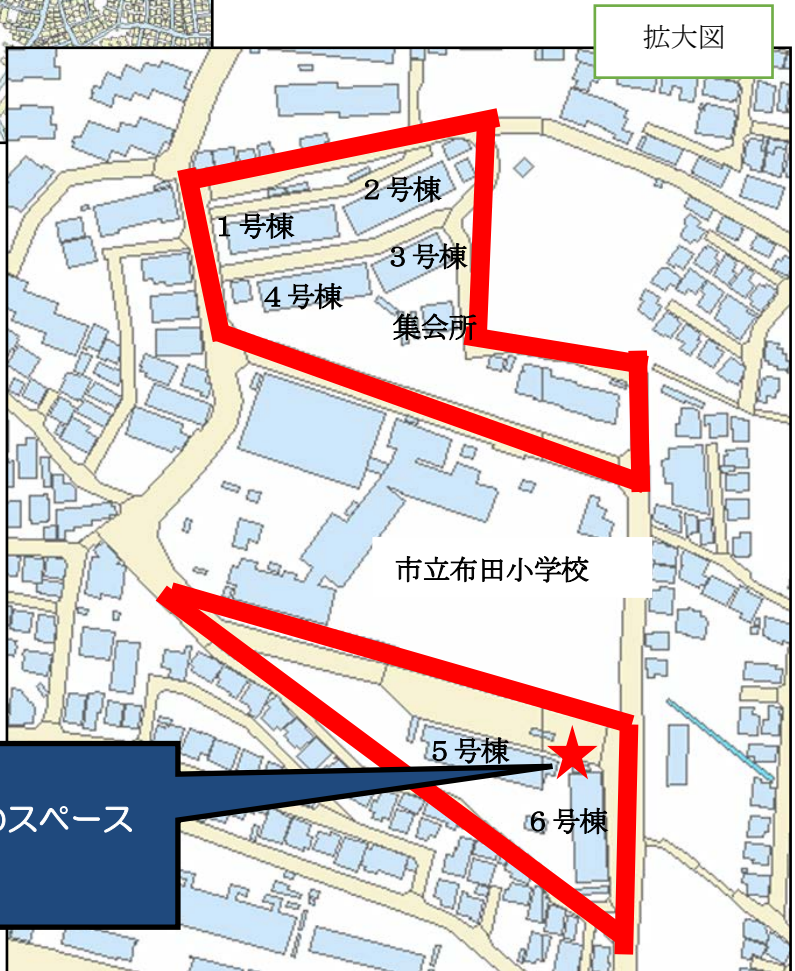

＜染地一丁目アパートの案内図＞
（所在地：調布市染地1-1）

染地一丁目アパート
5号棟東側と6号棟北側のスペース
調布駅から約1Km