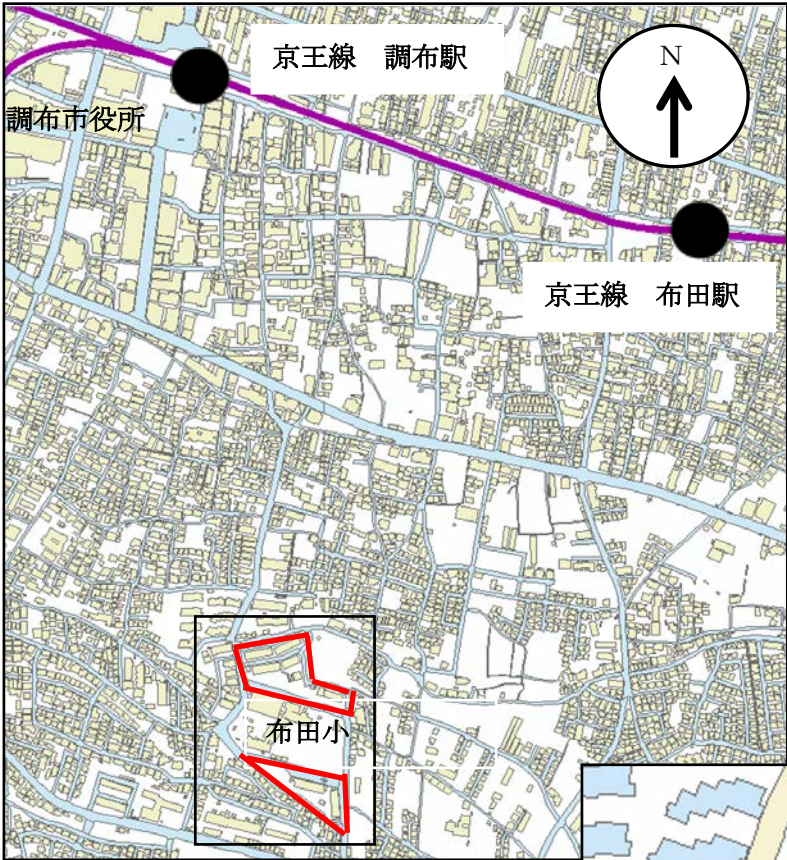

＜染地一丁目アパートの案内図＞
（所在地：調布市染地1-1）

染地一丁目アパート
5号棟東側と6号棟北側のスペース
調布駅から約1Km