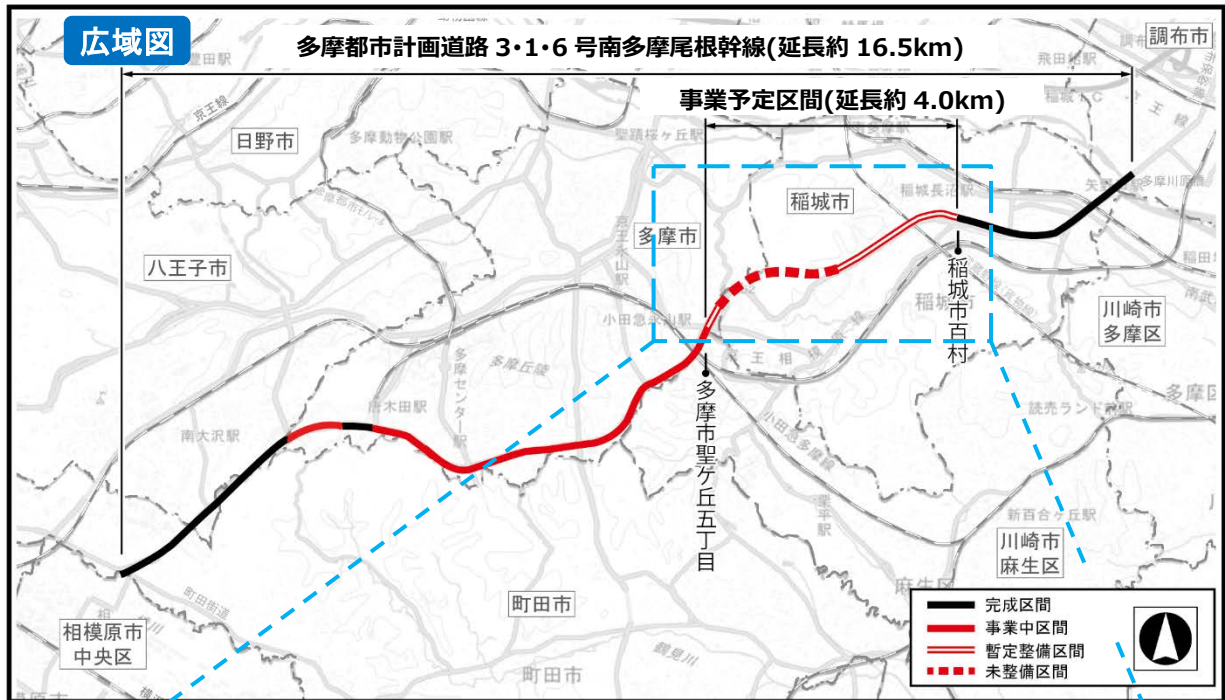

[別紙 2]

事業予定区間の位置

起点：稲城市百村（稲城福祉センター入口交差点）
 終点：多摩市聖ヶ丘五丁目（多摩東公園交差点）