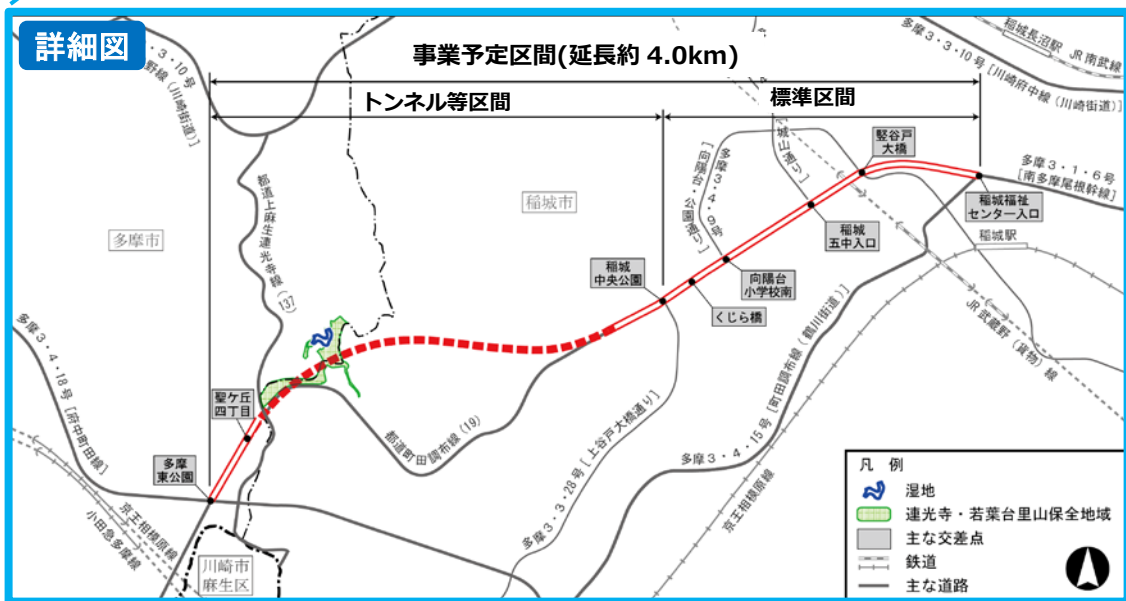

[別紙 2]

事業予定区間の位置

起点：稲城市百村（稲城福祉センター入口交差点）
 終点：多摩市聖ヶ丘五丁目（多摩東公園交差点）