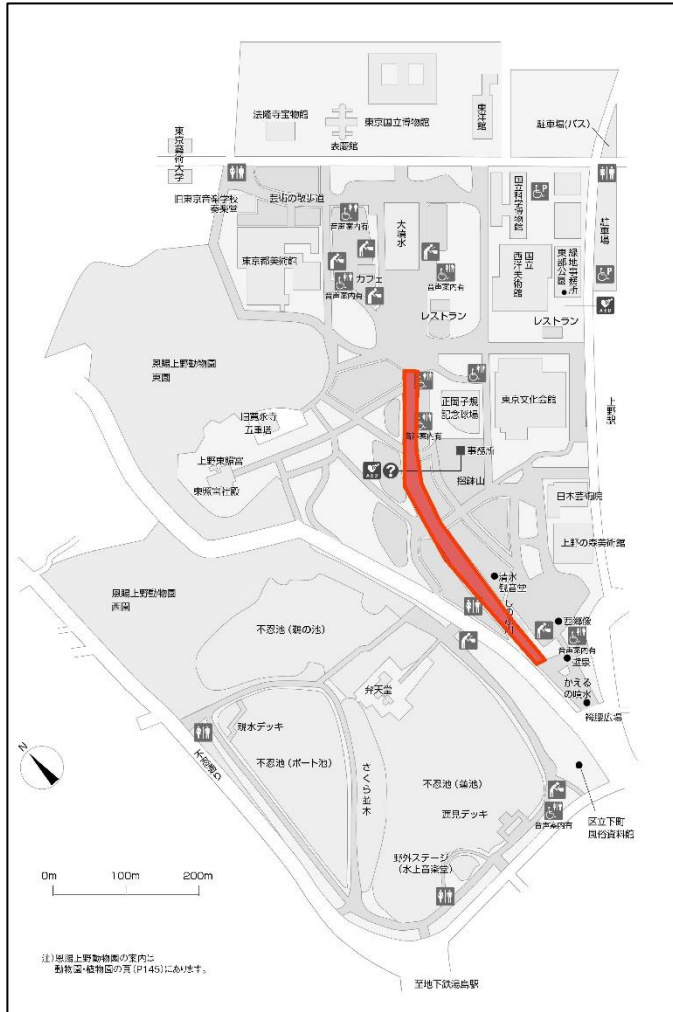

(参考) 規制内容・場所

下記の箇所において、カラーコーン等で中央分離帯を設け、右側通行とする。

○上野恩賜公園 (さくら通り)

○葛西臨海公園 (中央園路)