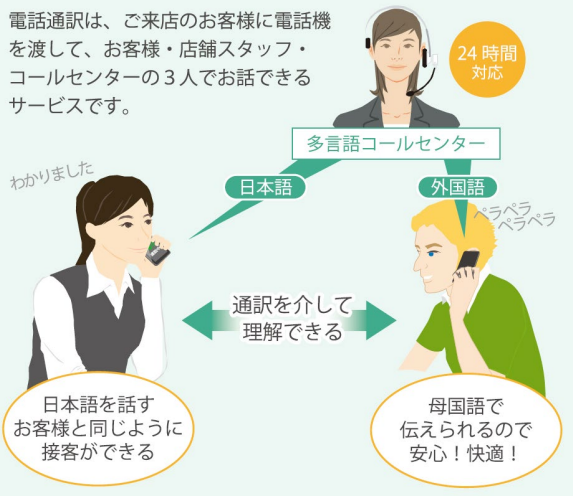

電話通訳 サービス

電話通訳は、ご来店のお客様に電話機を渡して、お客様・店舗スタッフ・コールセンターの3人でお話できるサービスです。