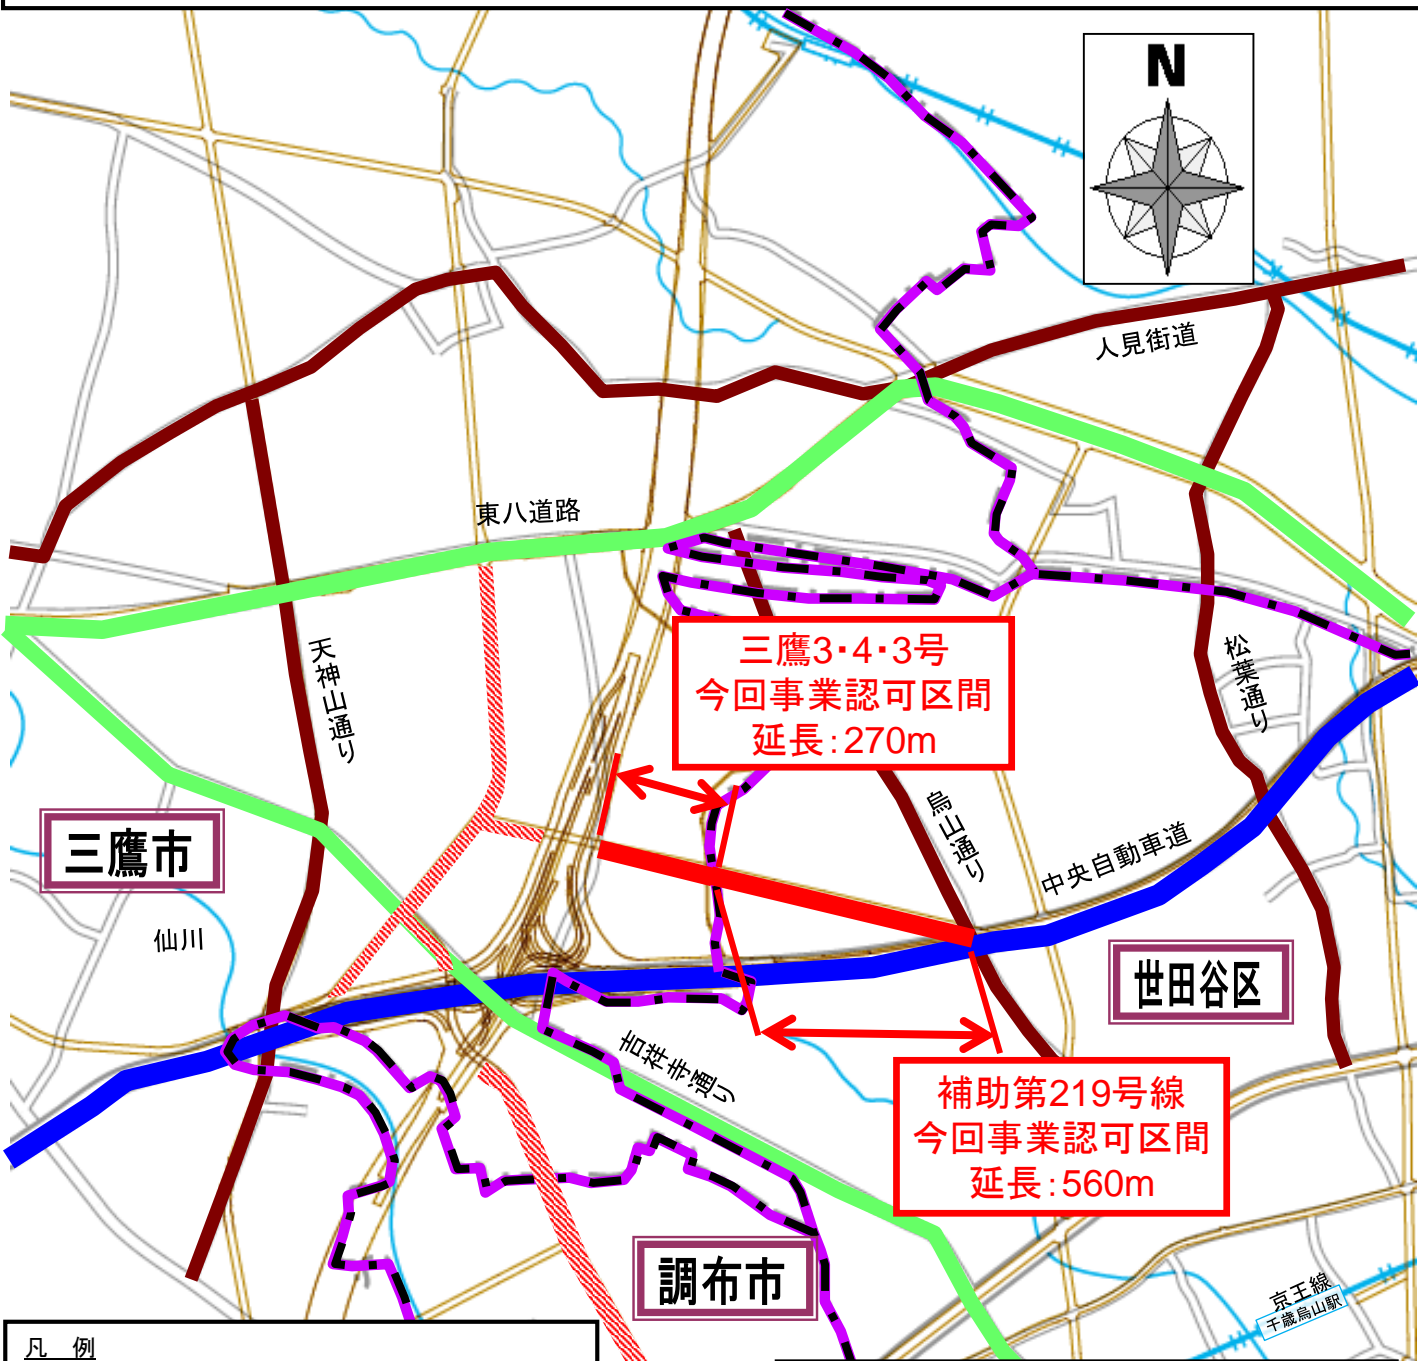

# 補助219号線（北烏山）

## 三鷹3・4・3号北野烏山線（北野一丁目）

### < 案内図 >

凡例

今回事業認可区間	
事業中区間	
周辺の主な都道	
周辺の主な区市道	
高速自動車国道	
私鉄線	
市境	
都県境	
その他都市計画道路	

※計画断面図は確定したものではありません。