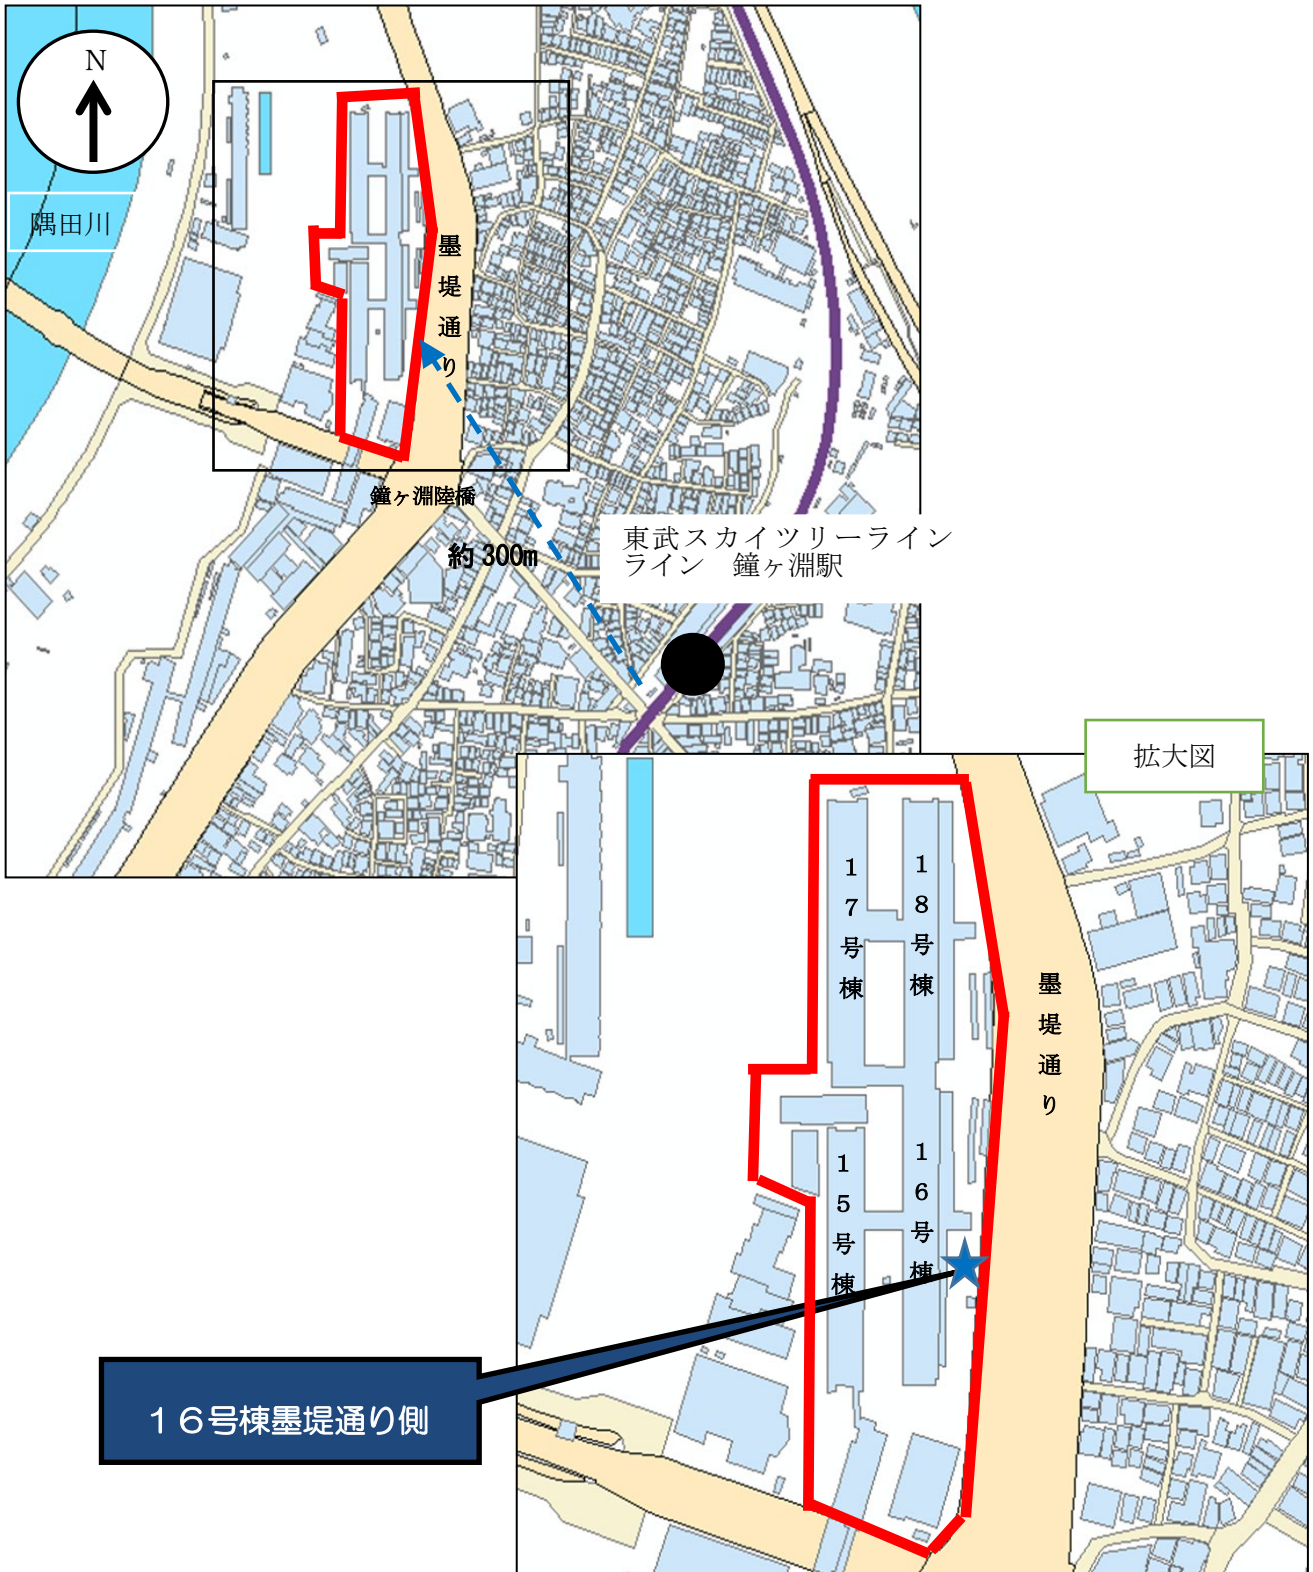

＜白鬚東アパートの案内図＞
(所在地：墨田区堤通2-8)

※この地図は、国土地理院長の承認(平24関公第269号)を得て作成した東京都地形図(S=1:2, 500)を使用(3都市基交第185号)して作成したものである。無断複製を禁ずる。