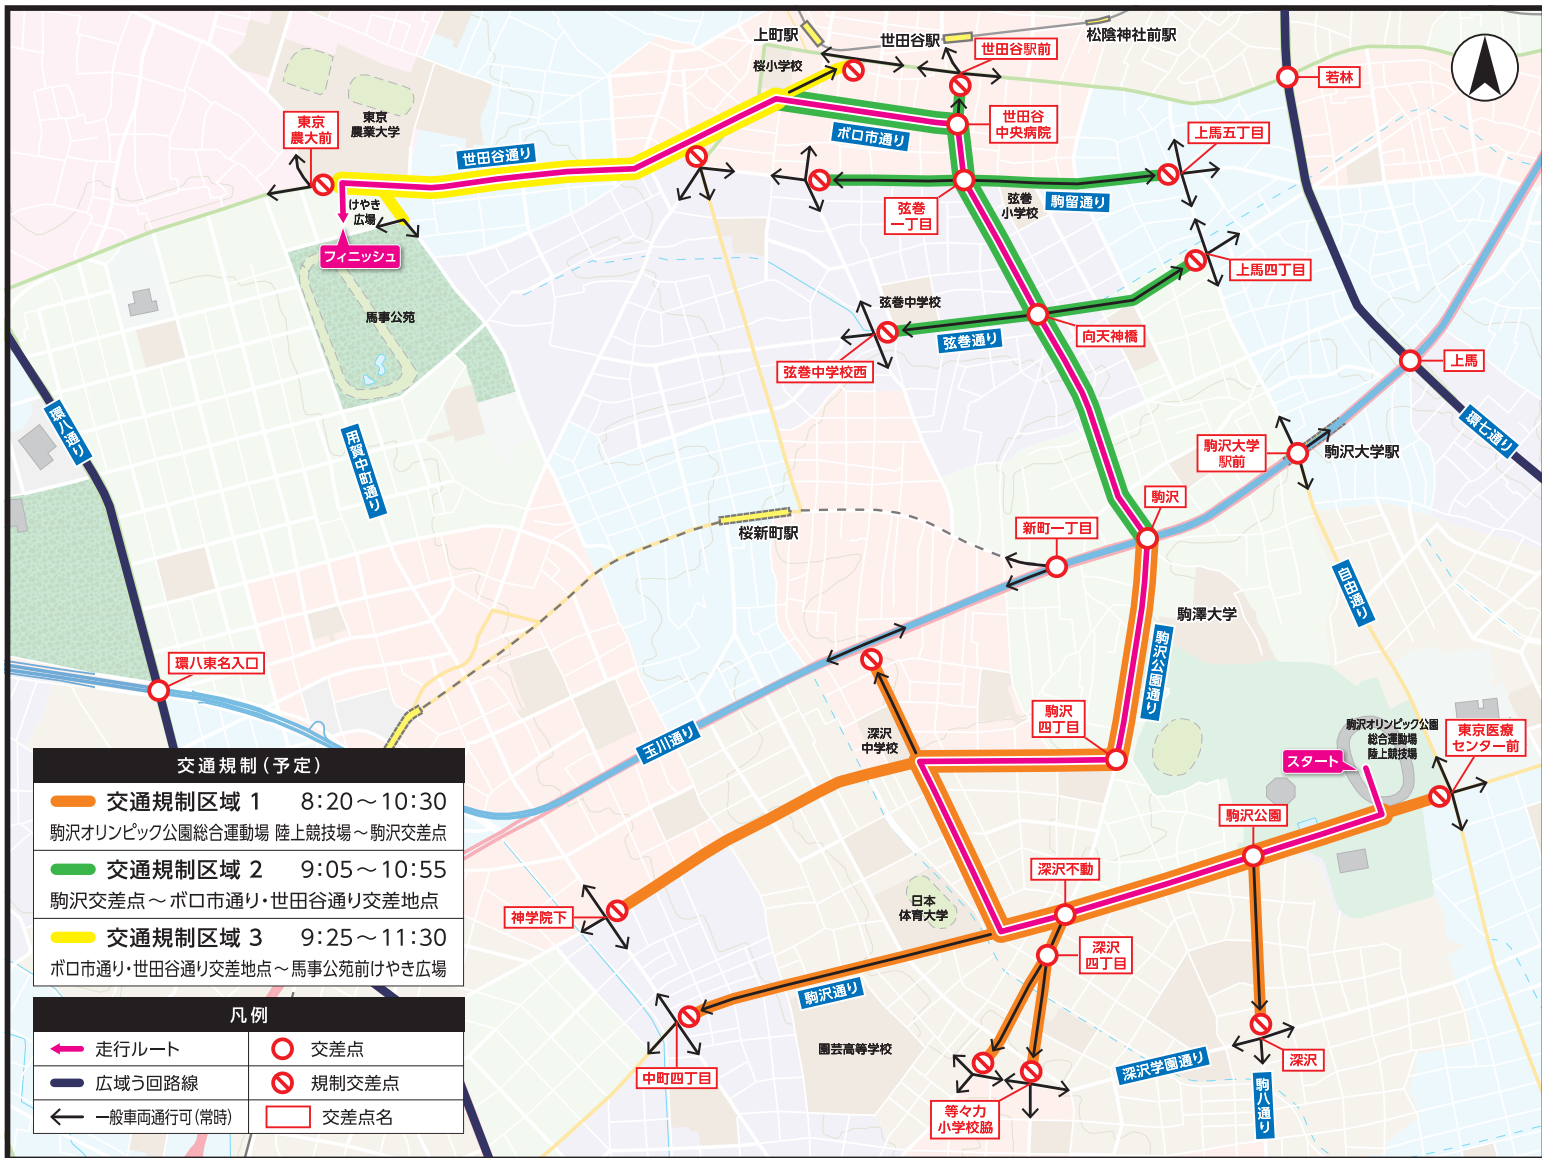

2021 **7/9** (金)

世田谷区 周辺道路

交通規制予定時間

8:20頃 ~ 11:30頃

当日は、走行ルート及びルート直近の道路で、長時間にわたり車両の通行が禁止されます。
ルート周辺道路は混雑しますので、車でのお出かけはご遠慮ください。
ご迷惑をおかけしますが、皆様のご理解とご協力をお願いいたします。

- 車両を利用される場合は、現場の警察官・係員の指示に従ってください。また、車両規制開始直前のルート上への駐車はご遠慮ください。
- 自転車、歩行者のルート横断も規制されます。現場の警察官・係員の指示に従ってください。
- バス等、公共交通機関を利用される場合は、当日の運行情報(一部運休あり)をお確かめください。
- ルート周辺でのドローン(ラジコン含む)の飛行は、法令により禁止されています。

測量法に基づく国土地理院長承認(使用)R2JHs 66-GISMAP44310号

ご協力のお願い

- ※ 走行ルート上は、居住者であっても車両等での通行、横断はできません。
- ※ 規制時間は目安であり、当日のリレー状況により変更される場合があります。

観覧における新型コロナウイルス感染症対策について

- 沿道では密集を避け、マスク着用の上、大きな声での会話等をお控えください。また、体調不良の方は観覧をご遠慮ください。
- 聖火ランナーの走行模様はNHKの特設サイトで視聴できますので、なるべくライブ中継をご覧ください。 <https://sports.nhk.or.jp/olympic/torch/>

交通規制に関するお問い合わせ

■ 東京都聖火リレー実行委員会事務局
03-6732-8484

受付時間 平日 9:00~18:00
※ただし、当日の交通規制予定時間中は受付していません。

■ ウェブサイト(パソコン・スマートフォン)

東京都内の他ルートの交通規制情報はこちら▼

<https://www.2020games.metro.tokyo.lg.jp/special/enjoy/torch/>