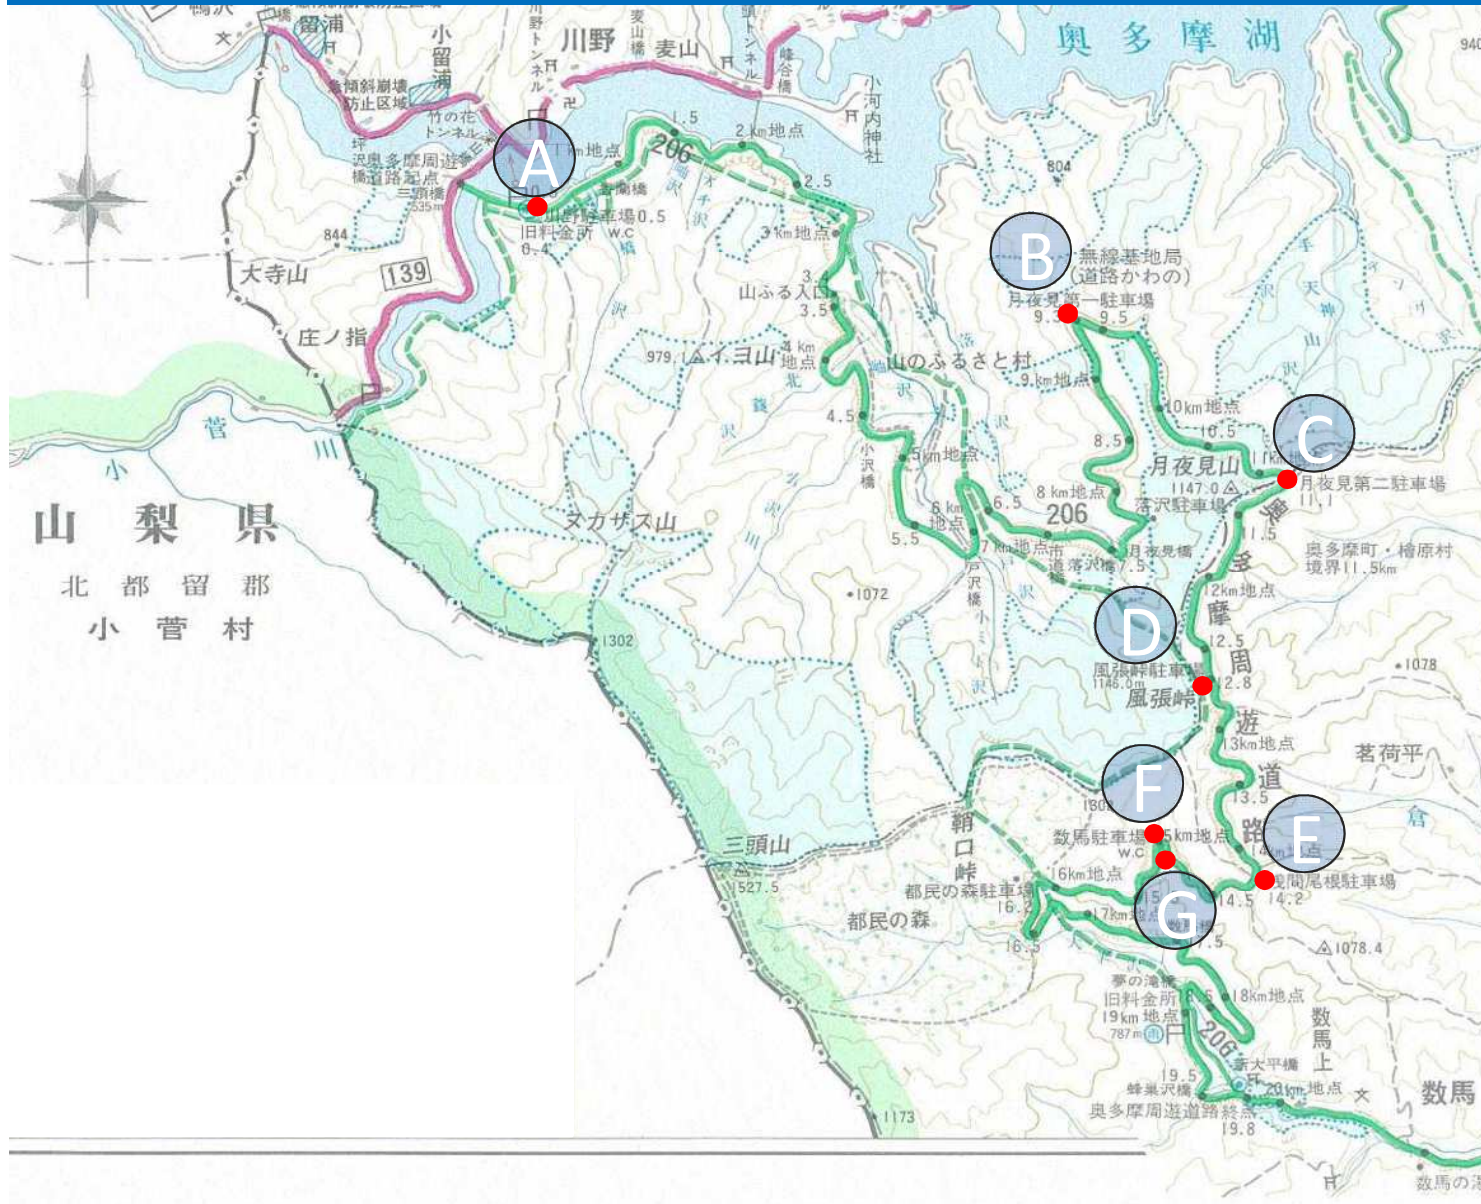

奥多摩周遊道路 駐車場位置図

駐車場名	
A	かわのちゅうしゃじょう 川野駐車場
B	つきよみだいいちちゅうしゃじょう 月夜見第一駐車場
C	つきよみだいにちゅうしゃじょう 月夜見第二駐車場
D	かざりとうげちゅうしゃじょう 風張峠駐車場
E	せんげんおねちゅうしゃじょう 浅間尾根駐車場
F	かずまちゅうしゃじょう 数馬駐車場
G	かずまだいいちちゅうしゃじょう 数馬第一駐車場