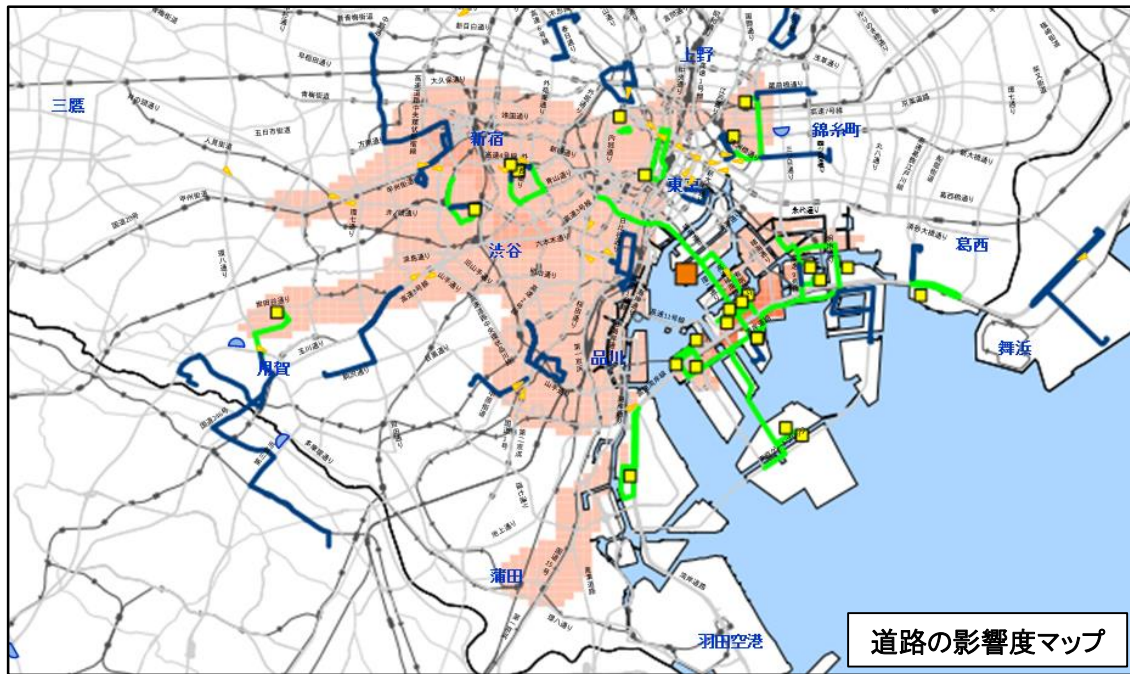

●〔道路〕交通規制やTSM等の決定した条件等を踏まえ更新

<開会式・閉会式の開催日の新規反映>

オリンピック開会式を反映した事例

2021/7/23(金) 19:00~20:00

※ 上図時間帯は、オリンピックスタジアム周辺・選手村周辺・首都高道路において、大規模な交通規制を実施

<路上競技の交通規制の反映>

自転車競技ロードレースを反映した事例

2021/7/24(土) 10:00~11:00

※ 上図時間帯は、府中市等で交通規制の実施

明日の混雑予報（鉄道）

●〔鉄道〕テレワークの普及や無観客等の決定した条件を踏まえ更新 （オリンピック競技大会期間のみ）

＜更新前＞

＜更新後＞ 観客等なし、着色基準を変更

※ 駅については、これまでは、普段の朝ラッシュ時間帯の混雑を基準に、観客等の利用増の影響を示していたが、無観客に伴い、その影響は発生しない

※ パラリンピック競技大会期間については、観客に関する方針の決定を踏まえ、更新予定（今回は、未更新）