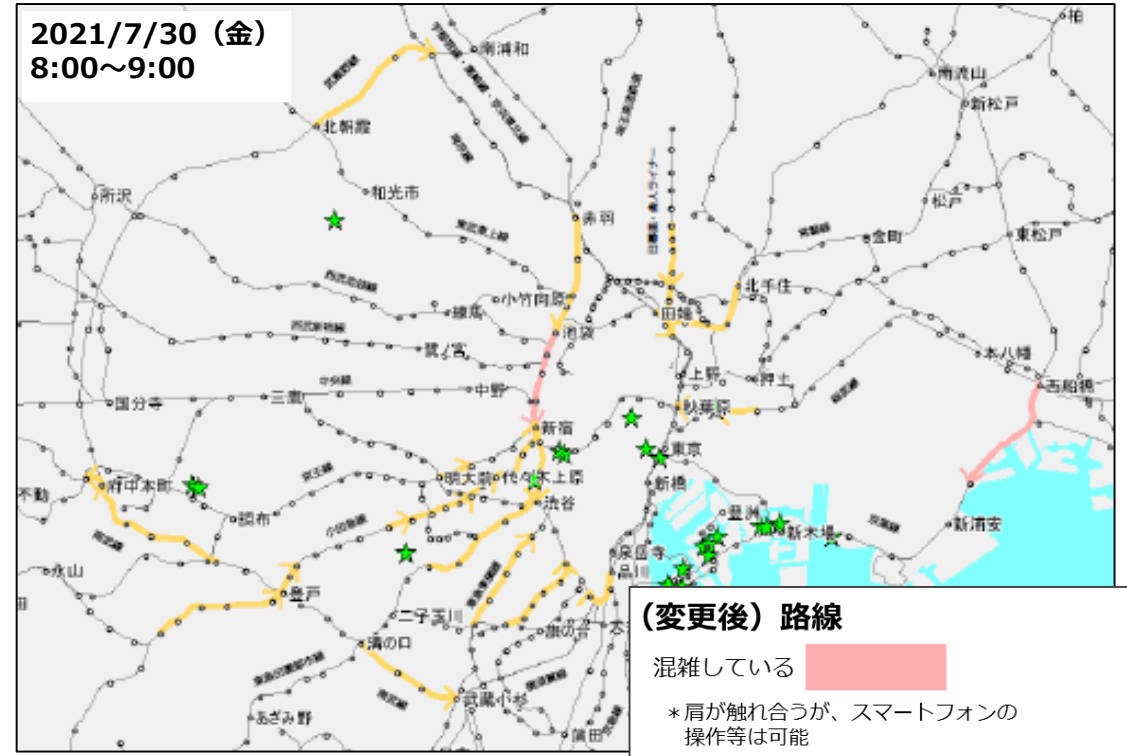

●〔道路〕交通規制やTSM等の決定した条件等を踏まえ更新

<開会式・閉会式の開催日の新規反映>

オリンピック開会式を反映した事例

2021/7/23(金) 19:00~20:00

※ 上図時間帯は、オリンピックスタジアム周辺・選手村周辺・首都高道路において、大規模な交通規制を実施

<路上競技の交通規制の反映>

自転車競技ロードレースを反映した事例

2021/7/24(土) 10:00~11:00

※ 上図時間帯は、府中市等で交通規制の実施

明日の混雑予報（鉄道）

●〔鉄道〕テレワークの普及や無観客等の決定した条件を踏まえ更新 （オリンピック競技大会期間のみ）

＜更新前＞

＜更新後＞ 観客等なし、着色基準を変更

※ 駅については、これまでは、普段の朝ラッシュ時間帯の混雑を基準に、観客等の利用増の影響を示していたが、無観客に伴い、その影響は発生しない

※ パラリンピック競技大会期間については、観客に関する方針の決定を踏まえ、更新予定（今回は、未更新）