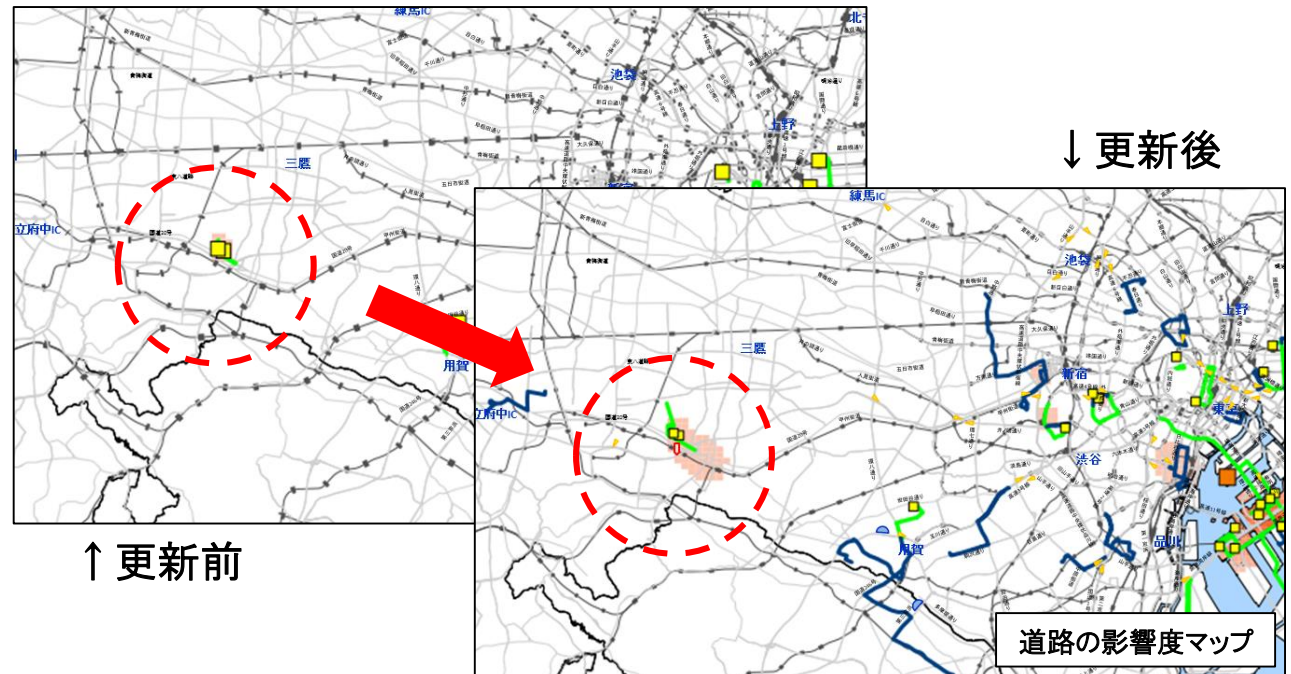

●〔道路〕交通規制やTSM等の決定した条件等を踏まえ更新

<開会式・閉会式の開催日の新規反映>

オリンピック開会式を反映した事例

2021/7/23(金) 19:00~20:00

※ 上図時間帯は、オリンピックスタジアム周辺・選手村周辺・首都高道路において、大規模な交通規制を実施

<路上競技の交通規制の反映>

自転車競技ロードレースを反映した事例

2021/7/24(土) 10:00~11:00

※ 上図時間帯は、府中市等で交通規制の実施

明日の混雑予報（鉄道）

●〔鉄道〕テレワークの普及や無観客等の決定した条件を踏まえ更新 （オリンピック競技大会期間のみ）

＜更新前＞

＜更新後＞ 観客等なし、着色基準を変更

※ 駅については、これまでは、普段の朝ラッシュ時間帯の混雑を基準に、観客等の利用増の影響を示していたが、無観客に伴い、その影響は発生しない

※ パラリンピック競技大会期間については、観客に関する方針の決定を踏まえ、更新予定（今回は、未更新）