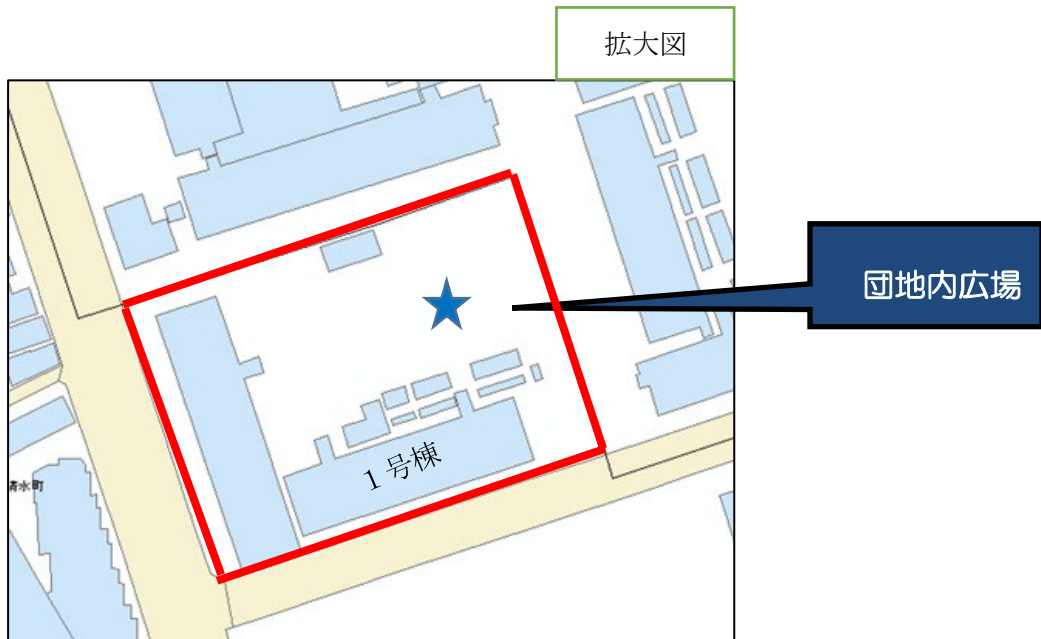

位置図 2

＜板橋清水町アパートの案内図＞
(主な所在地：板橋区清水町91-1)

※この地図は、国土地理院長の承認(平24関公第269号)を得て作成した東京都地形図(S=1:2, 500)を使用(3都市基交第185号)して作成したものである。無断複製を禁ずる。