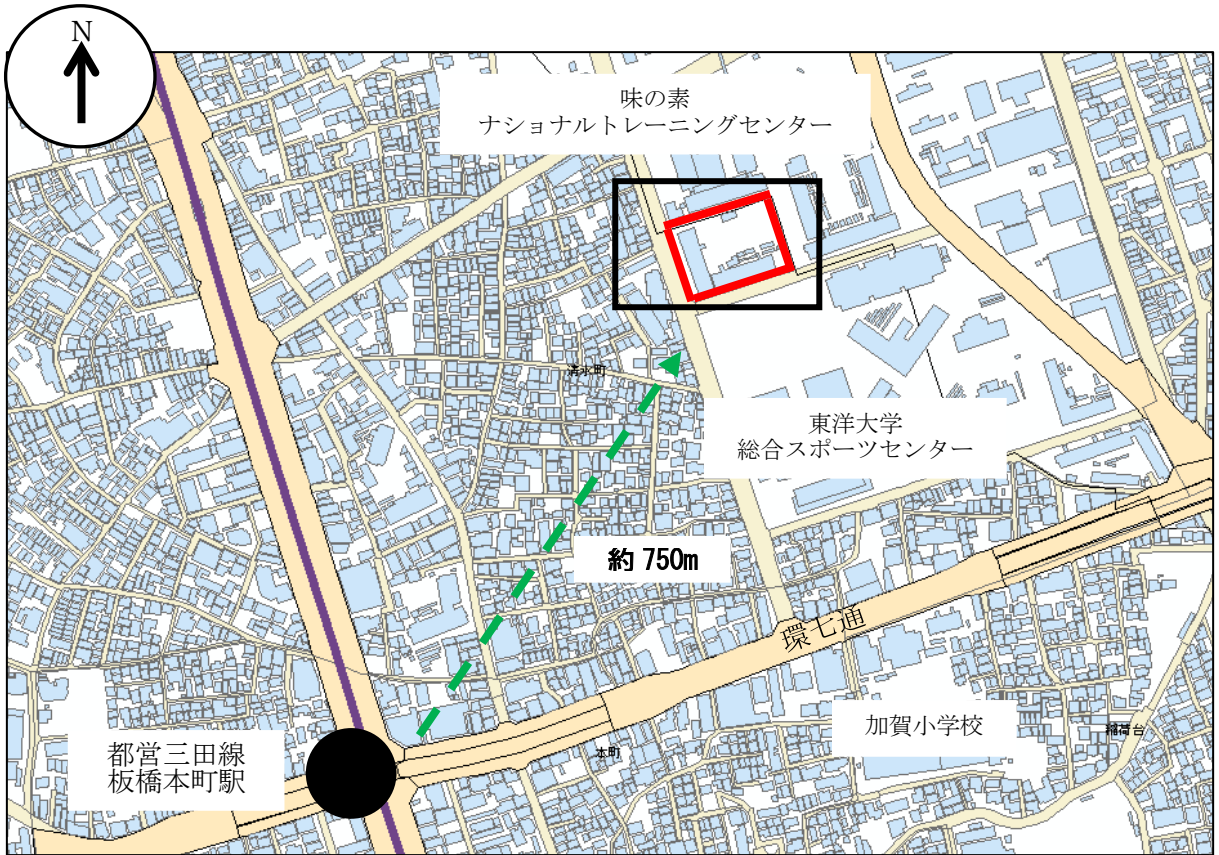

位置図 2

＜板橋清水町アパートの案内図＞
(主な所在地：板橋区清水町91-1)

※この地図は、国土地理院長の承認(平24関公第269号)を得て作成した東京都地形図(S=1:2, 500)を使用(3都市基交第185号)して作成したものである。無断複製を禁ずる。