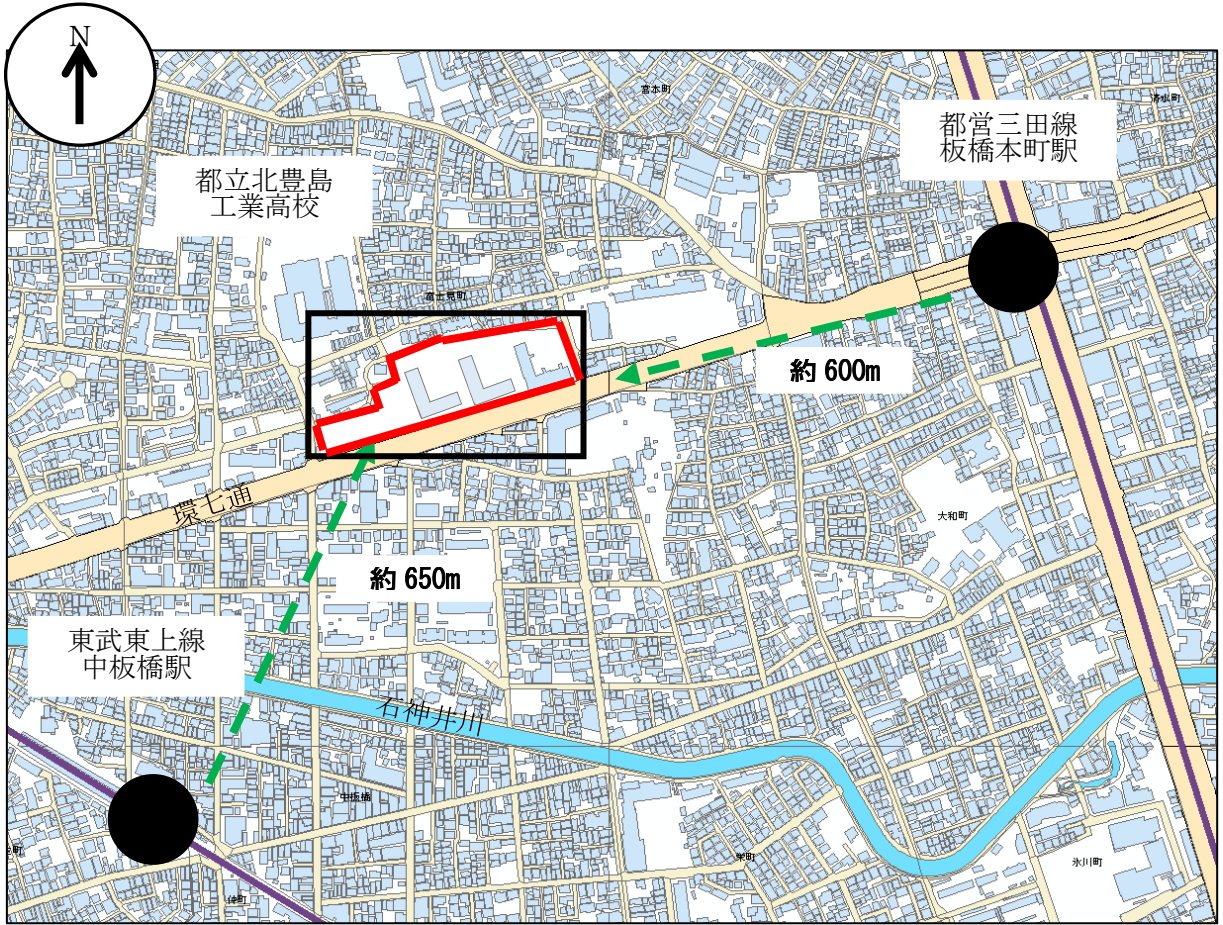

位置図 3

＜板橋富士見町アパートの案内図＞
（主な所在地：板橋区富士見町20-10）

※この地図は、国土地理院長の承認(平24関公第269号)を得て作成した東京都地形図(S=1:2,500)を使用(3都市基交第185号)して作成したものである。無断複製を禁ずる。