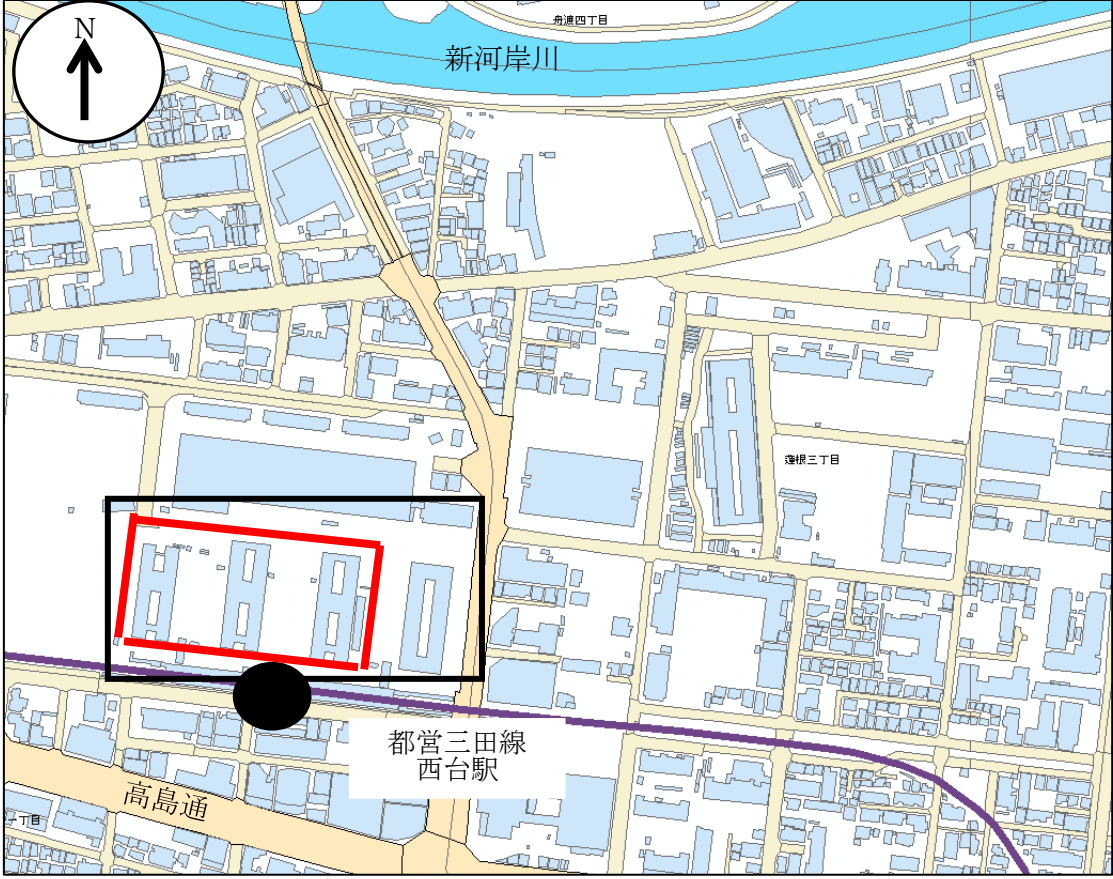

＜西台アパートの案内図＞
(主な所在地：板橋区高島平9-1)

※この地図は、国土地理院長の承認(平24関公第269号)を得て作成した東京都地形図(S=1:2, 500)を使用(3都市基交第185号)して作成したものである。無断複製を禁ずる。