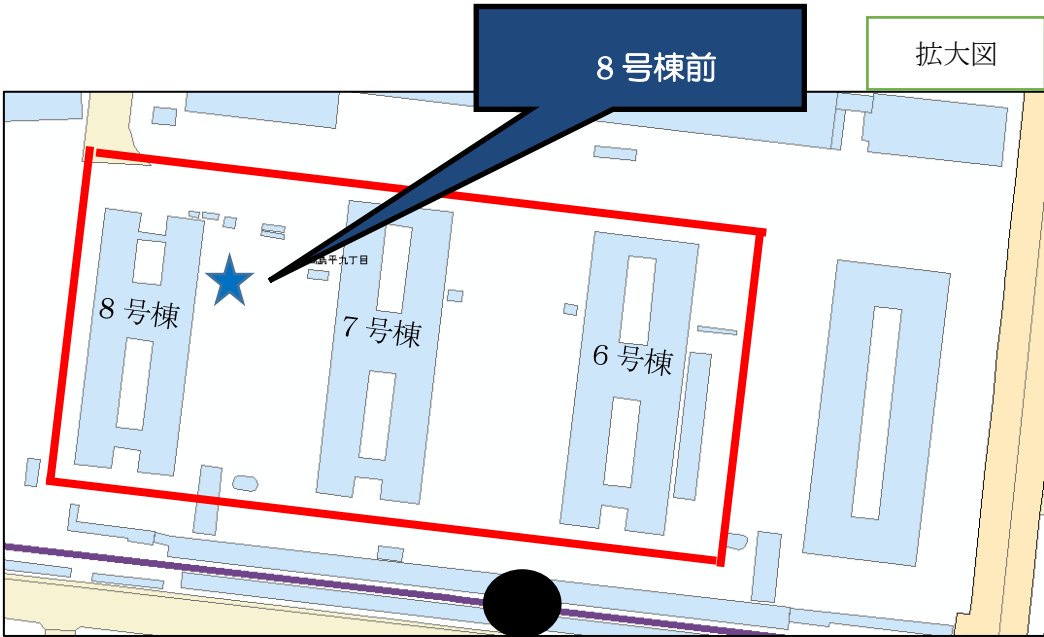

＜西台アパートの案内図＞
(主な所在地：板橋区高島平9-1)

※この地図は、国土地理院長の承認(平24関公第269号)を得て作成した東京都地形図(S=1:2, 500)を使用(3都市基交第185号)して作成したものである。無断複製を禁ずる。