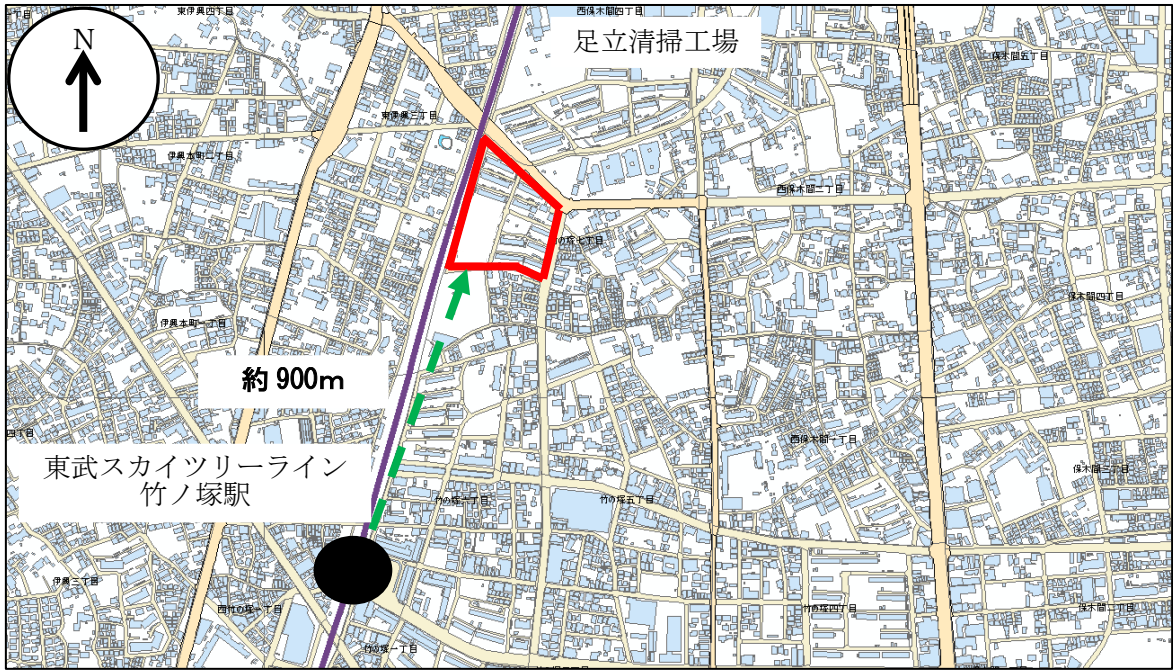

位置図 7

<竹の塚七丁目アパートの案内図>  
(主な所在地：足立区竹の塚7-13)

拡大図

※この地図は、国土地理院長の承認(平24関公第269号)を得て作成した東京都地形図(S=1:2,500)を使用(3都市基交第185号)して作成したものである。無断複製を禁ずる。