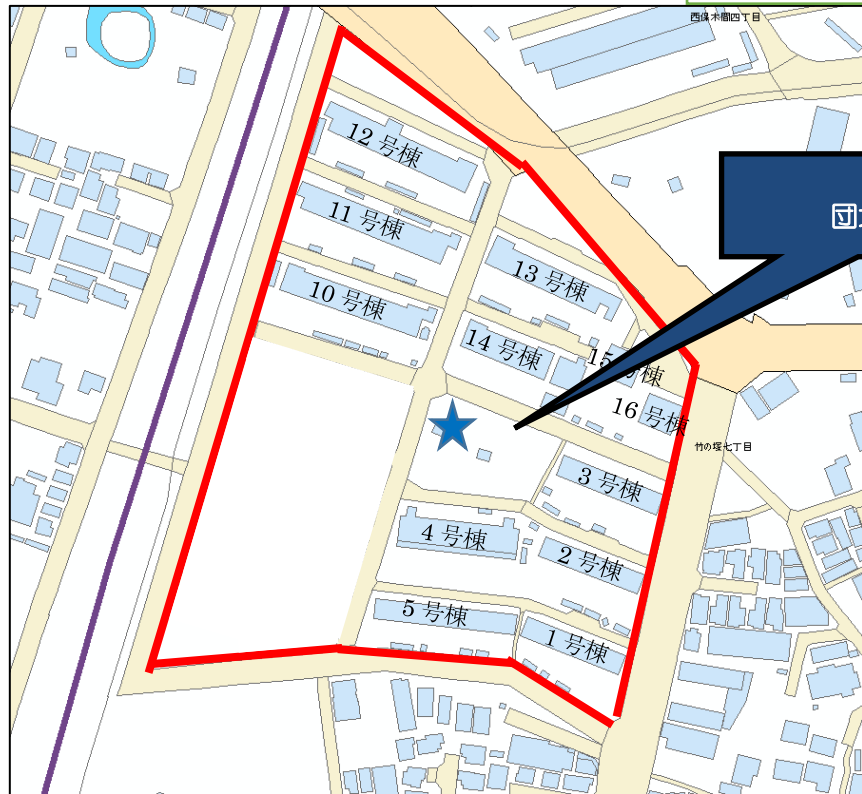

位置図 7

<竹の塚七丁目アパートの案内図>  
(主な所在地：足立区竹の塚7-13)

拡大図

※この地図は、国土地理院長の承認(平24関公第269号)を得て作成した東京都地形図(S=1:2,500)を使用(3都市基交第185号)して作成したものである。無断複製を禁ずる。