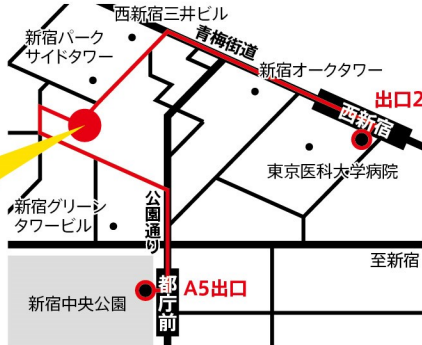

<https://www.geidankyo.or.jp/>

リンクする、新宿アート&カルチャー
新宿フィールドミュージアム

日時: 2021年11月23日(火・祝)

対象: 小学生(定員各20-25名)

① 13時20分-14時20分 ② 14時50分-15時50分

会場: 芸能花伝舎 げいのうかでんしゃ
東京都新宿区西新宿6-12-30

芸能花伝舎

への行きかた

- ・東京メトロ丸の内線
「西新宿駅」出口2より
徒歩5分
- ・都営大江戸線
「都庁前駅」A5出口より
徒歩6分

参加申込方法

必要事項

その1 参加希望者の氏名(ふりがな)・学年 ※複数名可

その2 希望プログラム名・時間(落語、狂言、和妻、三味線、日本舞踊のうち①、②各1プログラム申込可能)

その3 保護者の住所・氏名・電話番号

応募締切 **11月10日(水)必着**

子ども芸能体験ひろば事務局 宛