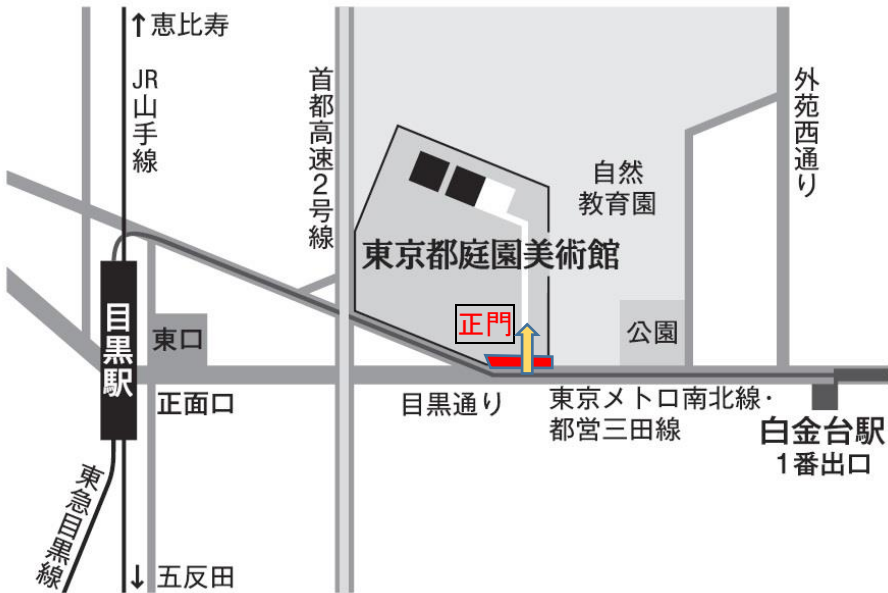

東京都庭園美術館 案内図

- 住所 〒108-0071 東京都港区白金台 5-21-9
- アクセス JR山手線「目黒駅」東口／東急目黒線「目黒駅」正面口より徒歩7分
都営三田線・東京メトロ南北線「白金台駅」1番出口より徒歩6分

◆正門から新館まで

会場図 東京都庭園美術館 2階会議室