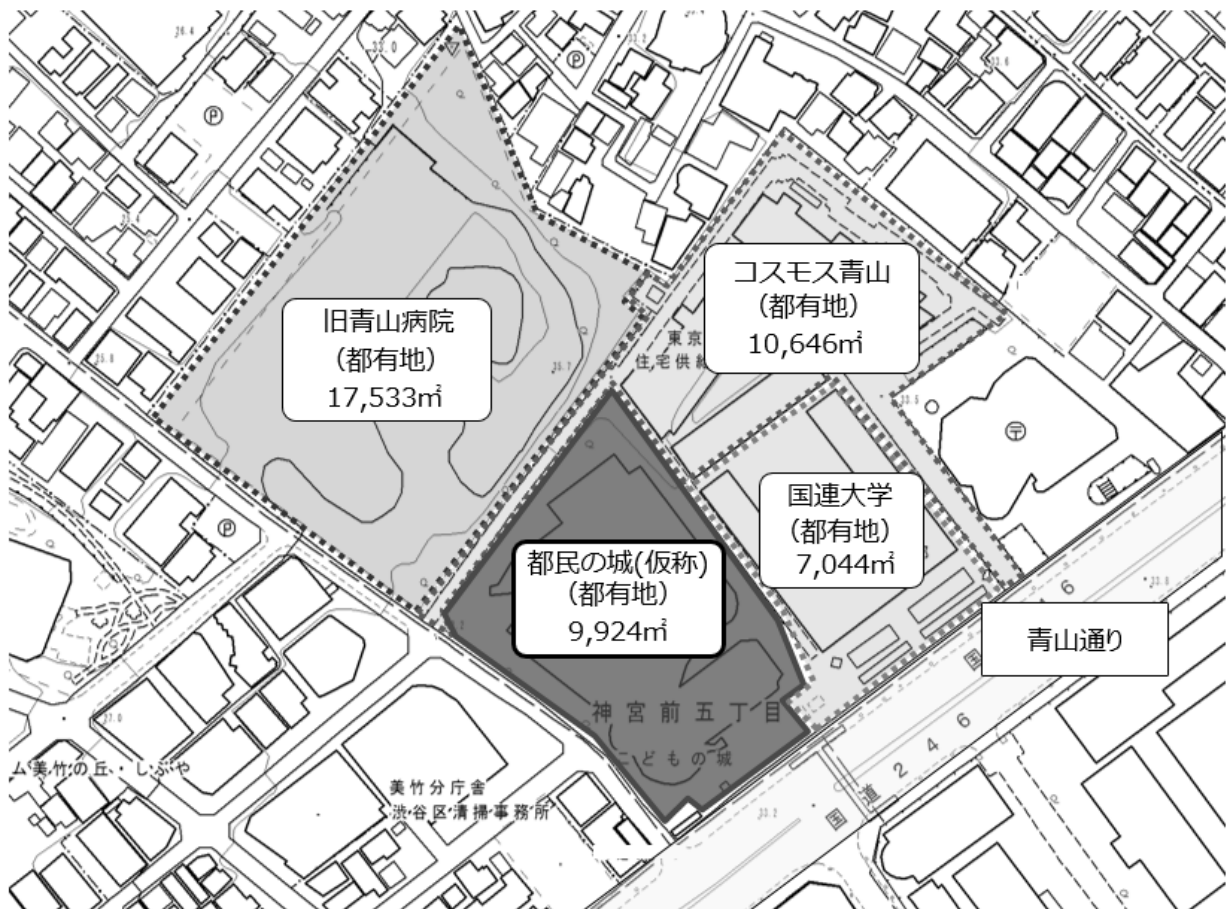

神宮前五丁目地区都有地

※この地図は、国土地理院長の承認(平24関公第269号)を得て作成した東京都地形図 (S = 1 : 2,500)を使用(3都市基交第736号)して作成したものである。無断複製を禁ずる。