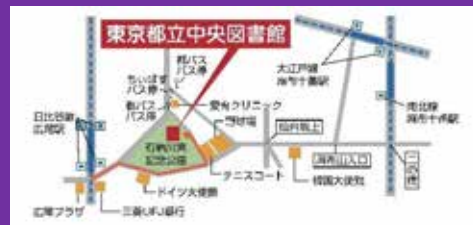

展示時間 午前10時～午後8時45分(土日祝日は午後5時30分まで)

休館日 2月18日(金)、3月3日(木)、18日(金)

※新型コロナウイルス感染症の感染拡大防止のため、会期及び展示時間を変更する可能性があります。

会場 東京都立中央図書館 4階 企画展示室 (参加無料)

web展示を同時開催!

問合せ先

東京都立中央図書館
〒106-8575 東京都港区南麻布5-7-13(有栖川宮記念公園内)
電話 03-3442-8451(代表)
都立図書館ホームページ
<https://www.library.metro.tokyo.lg.jp/>

アクセス

- ・東京メトロ日比谷線 広尾駅 1番出口から 徒歩8分
- ・東京メトロ南北線・都営地下鉄大江戸線 麻布十番駅 徒歩20分
- ・都営バス 橋86系統 愛育クリニック前 徒歩2分
- ・港区コミュニティバス(ちいばす) 麻布西ルート97 愛育クリニック 徒歩2分

主催 東京都立中央図書館

第46回全国高等学校総合文化祭
東京都実行委員会事務局

とうきょう総文2022大会マスコットキャラクター
ゆーと