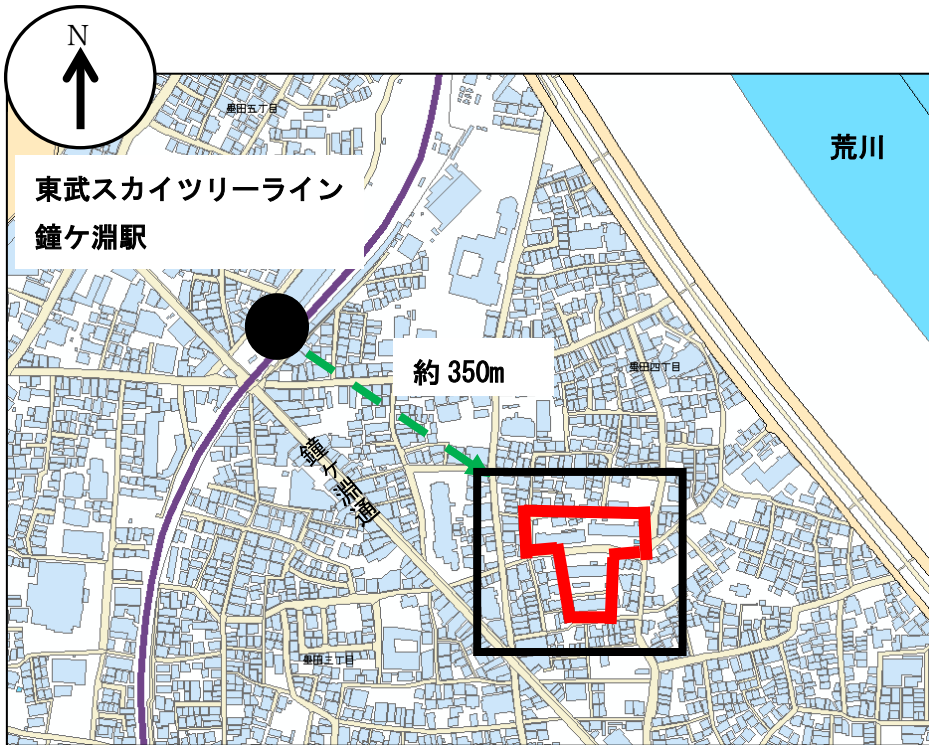

＜墨田四丁目アパートの案内図＞
(主な所在地：墨田区墨田4-1-9)

※この地図は、国土地理院長の承認(平24関公第269号)を得て作成した東京都地形図(S=1:2,500)を使用(3都市基交第185号)して作成したものである。無断複製を禁ずる。