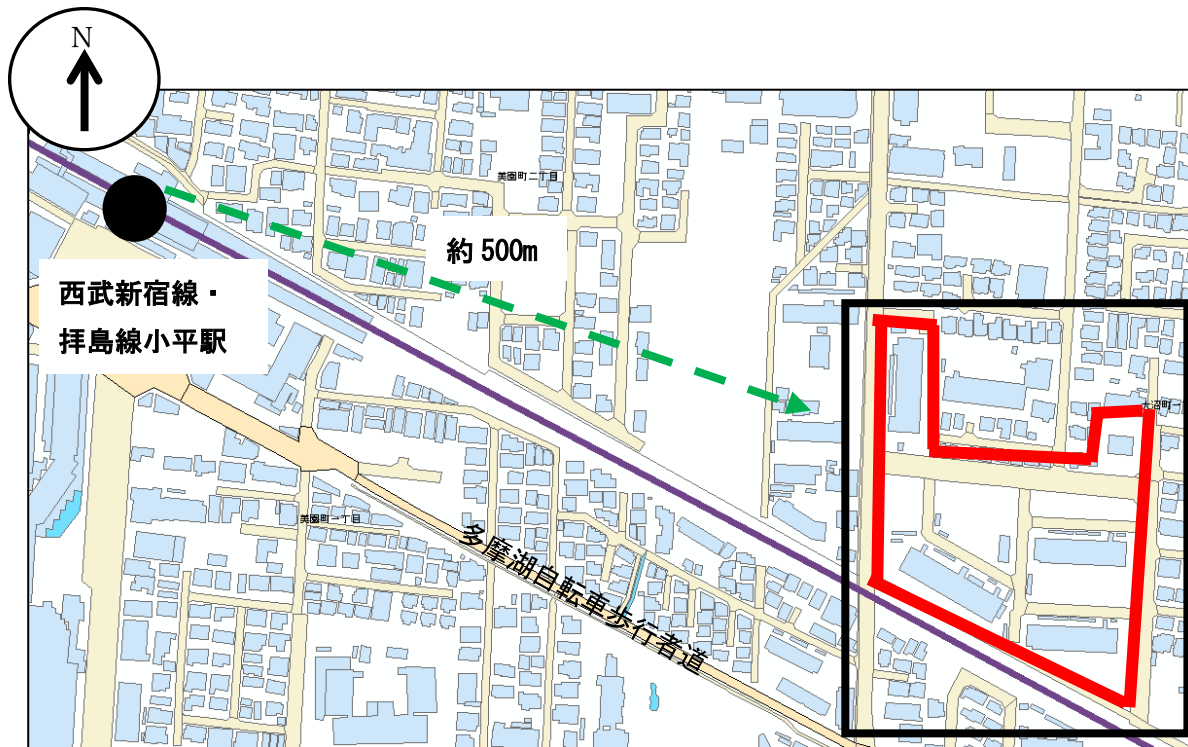

位置図 2

＜大沼町一丁目第3アパートの案内図＞  
(主な所在地：小平市大沼町1-1)

※この地図は、国土地理院長の承認(平24関公第269号)を得て作成した東京都地形図(S=1:2,500)を使用(3都市基交第185号)して作成したものである。無断複製を禁ずる。