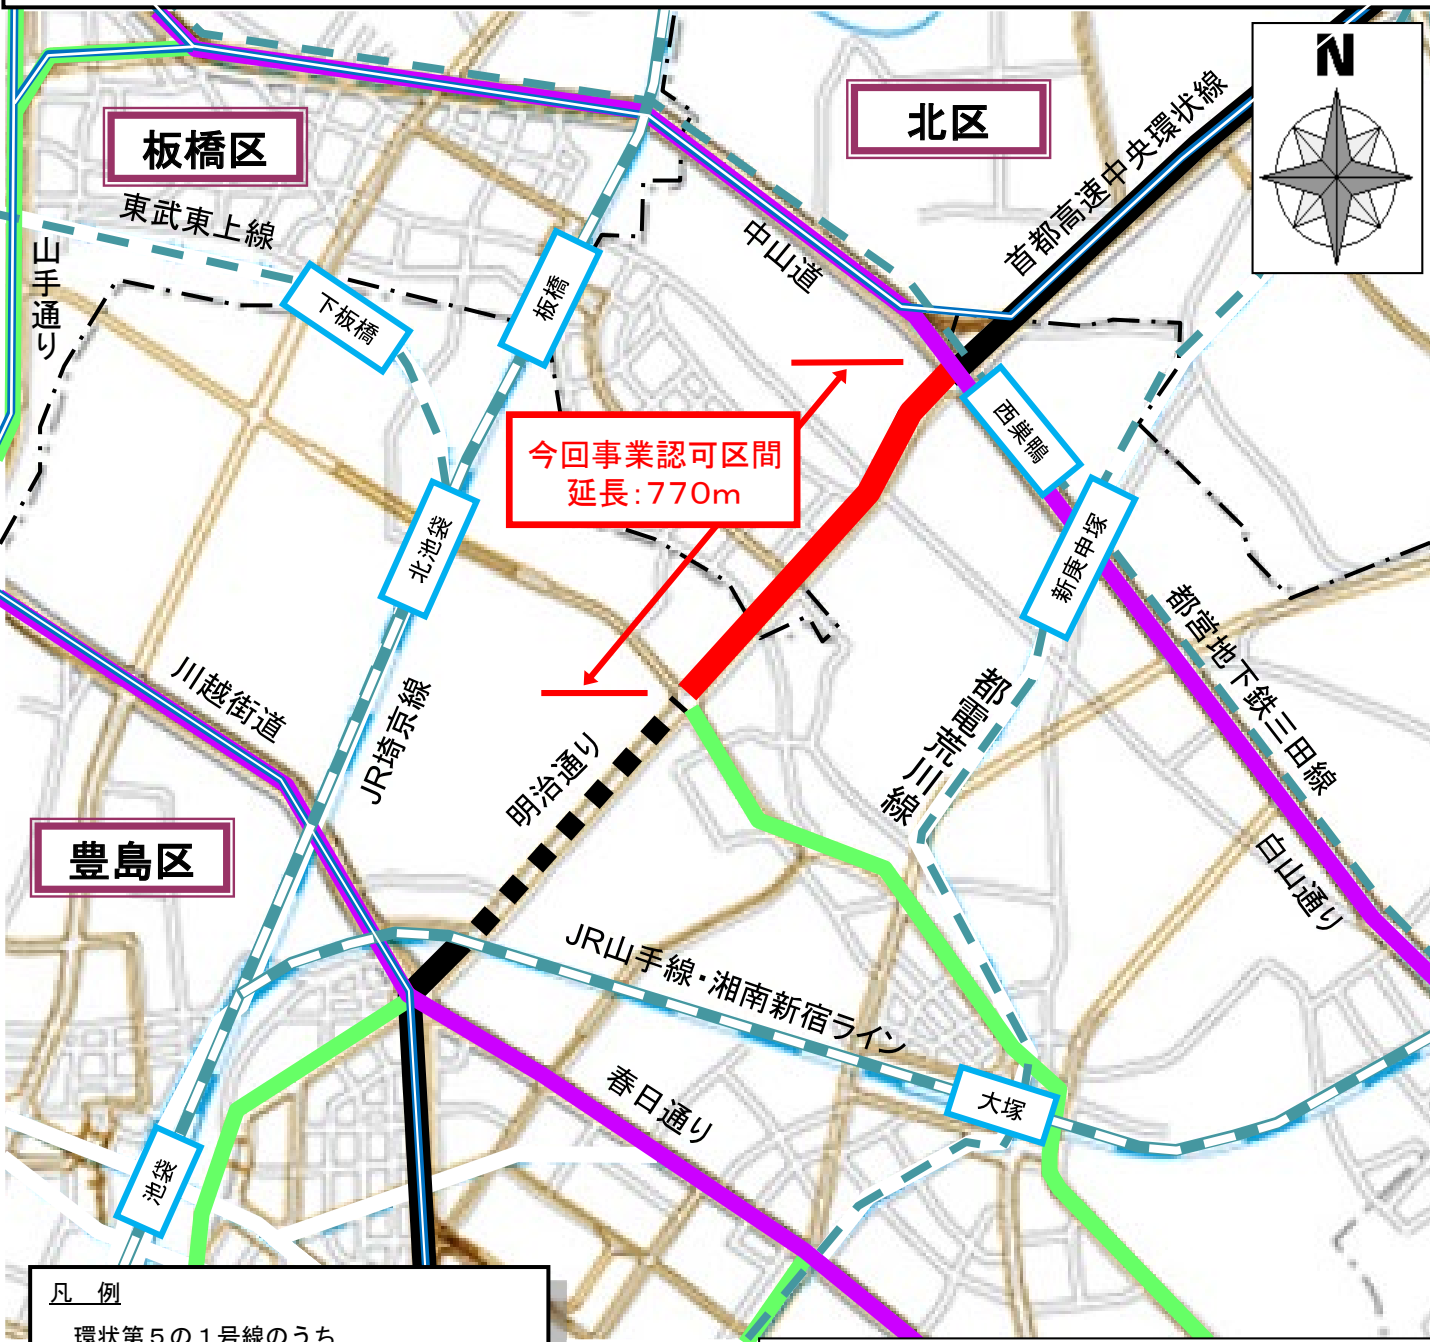

環状第5の1号線（西巣鴨I期）

<案内図>

凡例

環状第5の1号線のうち

今回事業認可区間

整備済区間

未整備区間

都市計画道路

一般国道

周辺の主な都道

首都高速道路

JR

私鉄・都電・地下鉄

区境

計画断面図

※計画断面図は確定したものではありません。