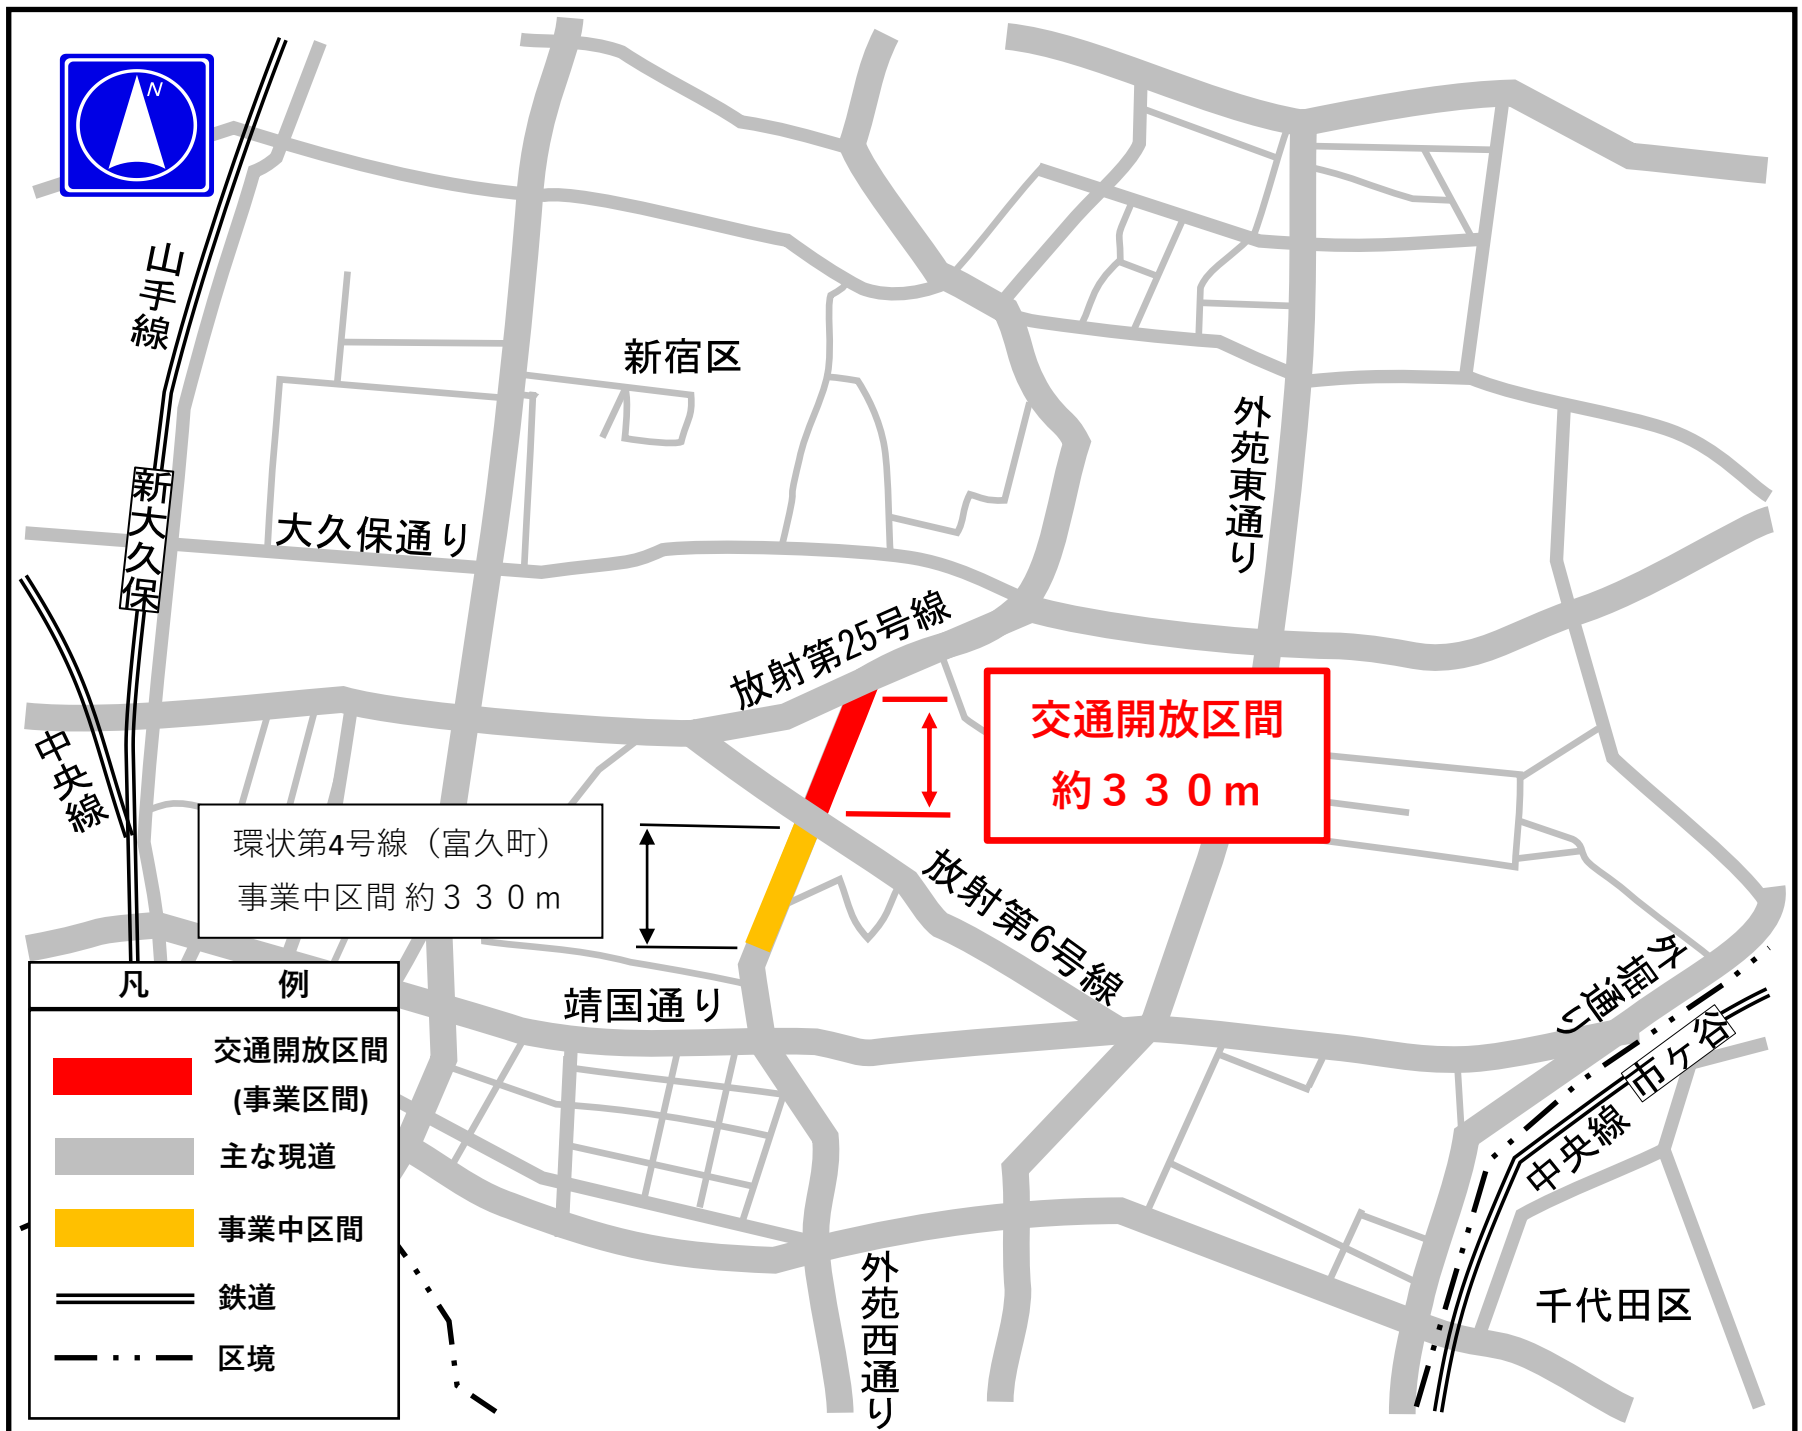

案内図

標準断面図

交通開放区間近の環状第4号線(河田町)

放射第6号線から放射第25号線方面を望む