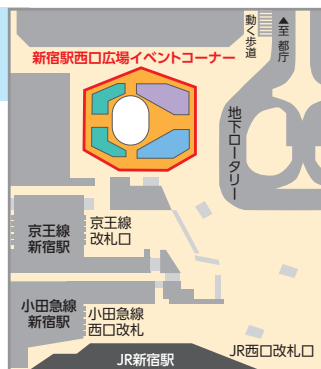

47都道府県の特集コーナー

『JAPAN SELECT 47』で、お気に入りを発見しよう!

ご当地ドリンク特集

新宿駅西口広場 イベントコーナー **7.23 SAT** ▶ **31 SUN**

ご当地カレー特集

KITTE 1階 アトリウム **8.24 WED** ▶ **30 TUE**

魅力発信ステージ! (土日開催)

ご当地ならではの、
おススメの観光情報や特産品などを、
ステージでご紹介!
ご当地キャラも登場?!

第1回

入場無料

新宿駅西口広場 イベントコーナー

7.23 SAT ▶ **31 SUN**
11:00~20:00 最終日は 17:00まで

第2回

入場無料

KITTE 1階 アトリウム

8.24 WED ▶ **30 TUE**
11:00~20:00 最終日は 19:00まで