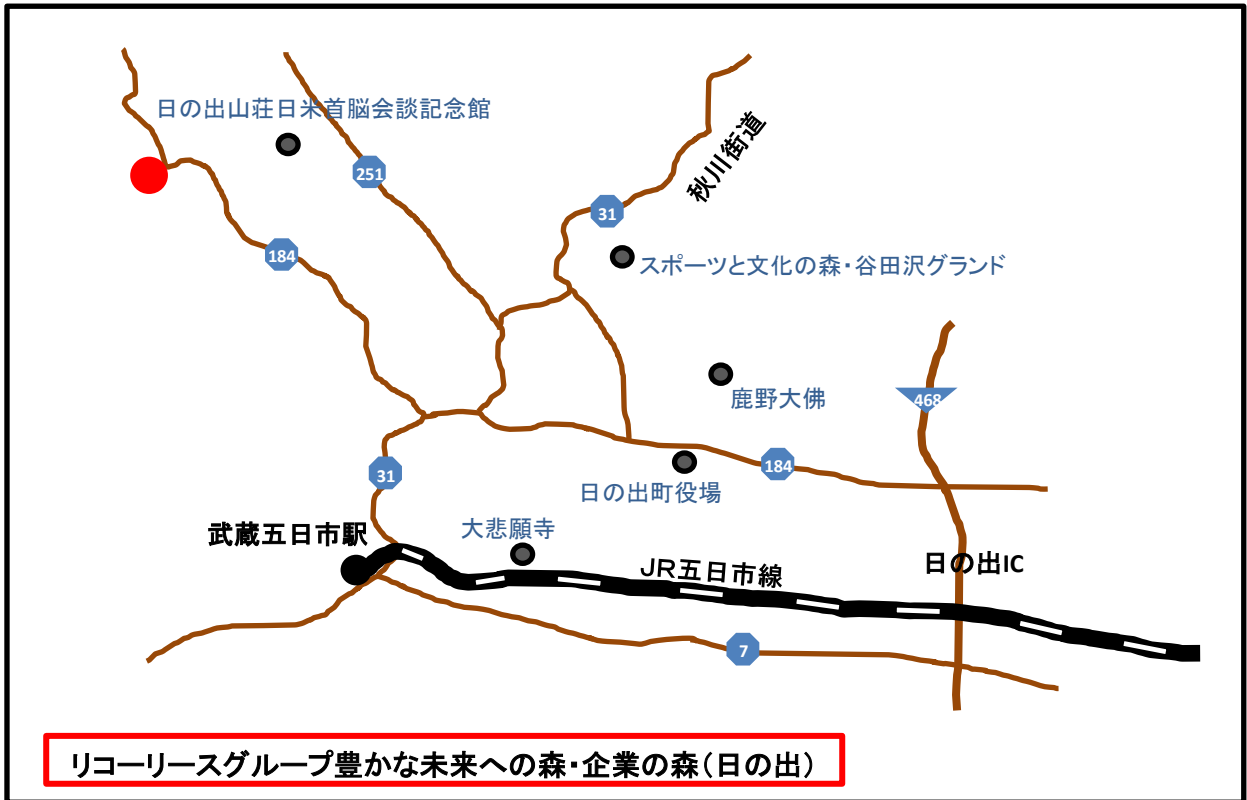

別図

リコーリースグループ豊かな未来への森・企業の森（日の出）

森林の所在地：西多摩郡日の出町大久野