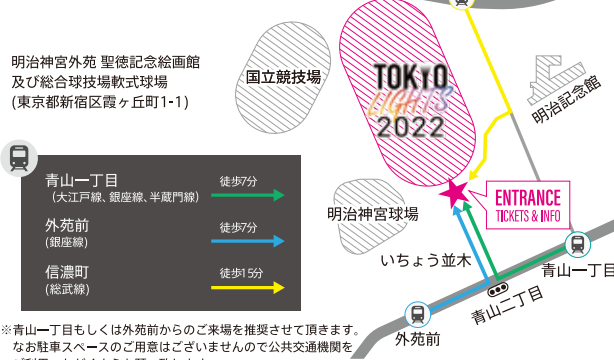

※一部見切れる座席がございます。あらかじめご了承ください。

※国際大会について、9月17日、18日は1日2回公演、19日は1日1回公演(授賞式を含む)です。

B:光の祭典エリア チケット 5,000枚/日

※こちらのチケットでは、「国際大会観覧エリア」へ入場できません。

無料

【1次申込 8月17日~8月28日】応募者多数の場合抽選を行います。

【2次申込 9月2日~】先着順にて受付します。

チケットのご予約はLIVEPOCKETよりお願いいたします。

ACCESS

※青山一丁目もしくは外苑前からのご来場を推奨させていただきます。
なお駐車スペースのご用意はございませんので公共交通機関をご利用いただくようお願いいたします。

新型コロナウイルス感染防止策における取組について

開催にあたり、新型コロナウイルス感染拡大防止ガイドラインを順守し、実施させていただきます。