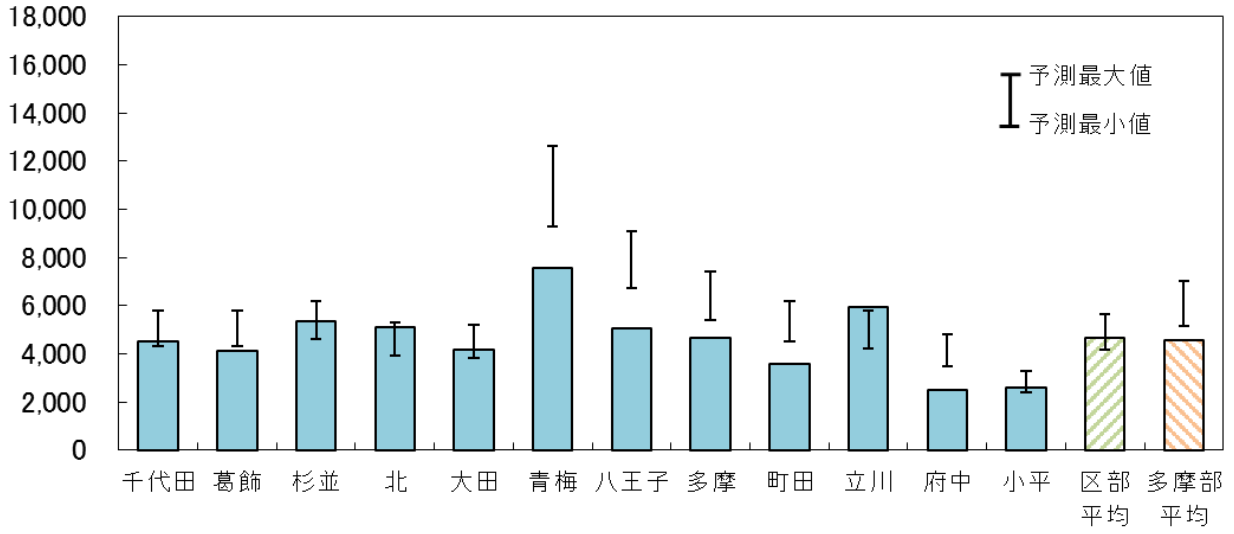

スギ・ヒノキ合計
飛散花粉数
(個/cm²/シーズン)

図2 令和4年春 飛散花粉数と予測値との比較 (各地点)