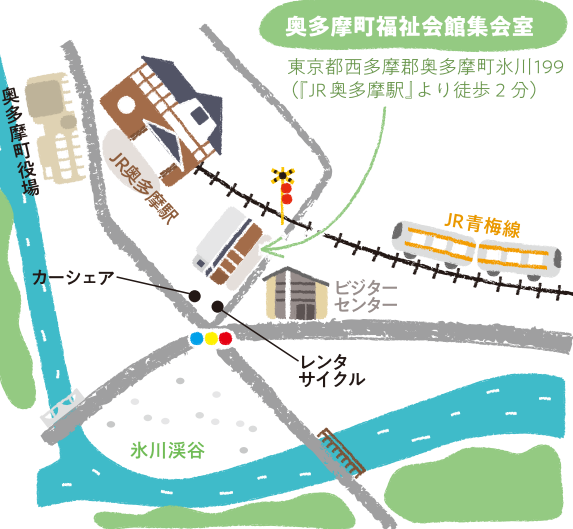

オプションツアー 氷川溪谷 ガイドウォーク

奥多摩駅前から徒歩5分の場所にある氷川溪谷。発表会前のにんびりと散策しながら、自然を「体験」しましょう！

※こちらは、影絵発表会を見に来てくださる方限定でご提供するプログラムになります。
※雨天時は、スライドショーと鹿角を使ったクラフトのワークショップに変更します。

11/27 日

10:10～11:40
(10:10 奥多摩駅前集合)

ガイドウォーク終了後は、きくかくえがくの協力企業が行う社会貢献活動についてご紹介します（予定）

定員 15名（小学生以上） 参加費 無料

申込 表面の参加フォームよりお申し込みください

※昼食の注文が可能です（有料）。ご希望の場合はお申し込み時にお知らせください。