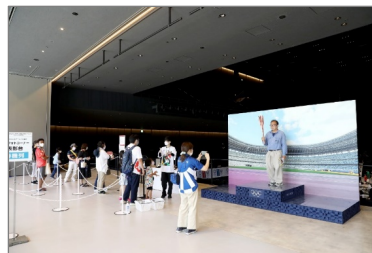

※出演時間が前後する可能性があります。予めご了承ください。

※このほか、競技体験コーナー、アーカイブ展示やヘブンアーティストによるパフォーマンスを実施

■ アーカイブ展示

【DAY1】

- ・表彰台やビクトリーブーケ、聖火トーチ等を活用したフォトスポットを設置

【DAY2】

- ・メダルや開会式衣装、サイン入り競技用具など