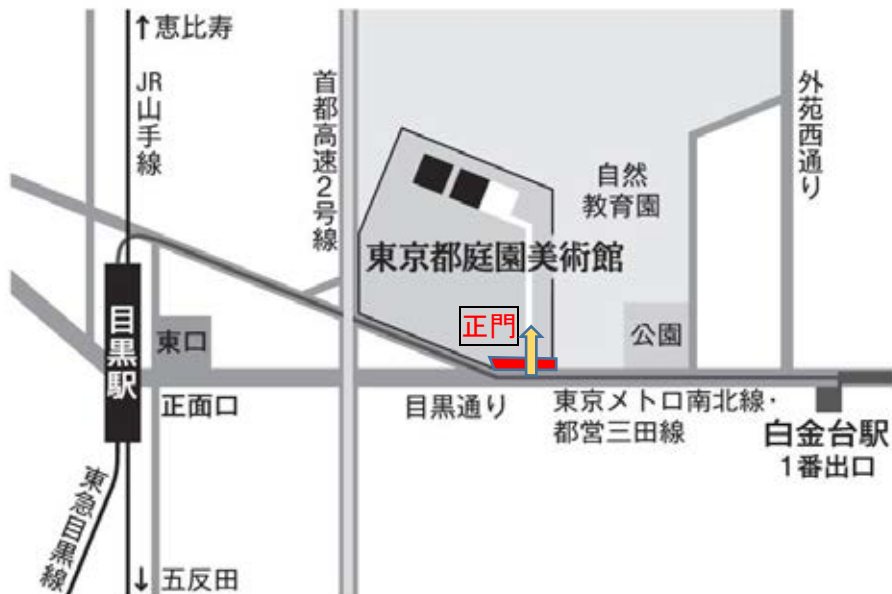

## 東京都庭園美術館 案内図

- 住所 〒108-0071 東京都港区白金台 5-21-9
- アクセス JR山手線「目黒駅」東口／東急目黒線「目黒駅」正面口より徒歩7分  
都営三田線・東京メトロ南北線「白金台駅」1番出口より徒歩6分

### ◆正門から新館まで