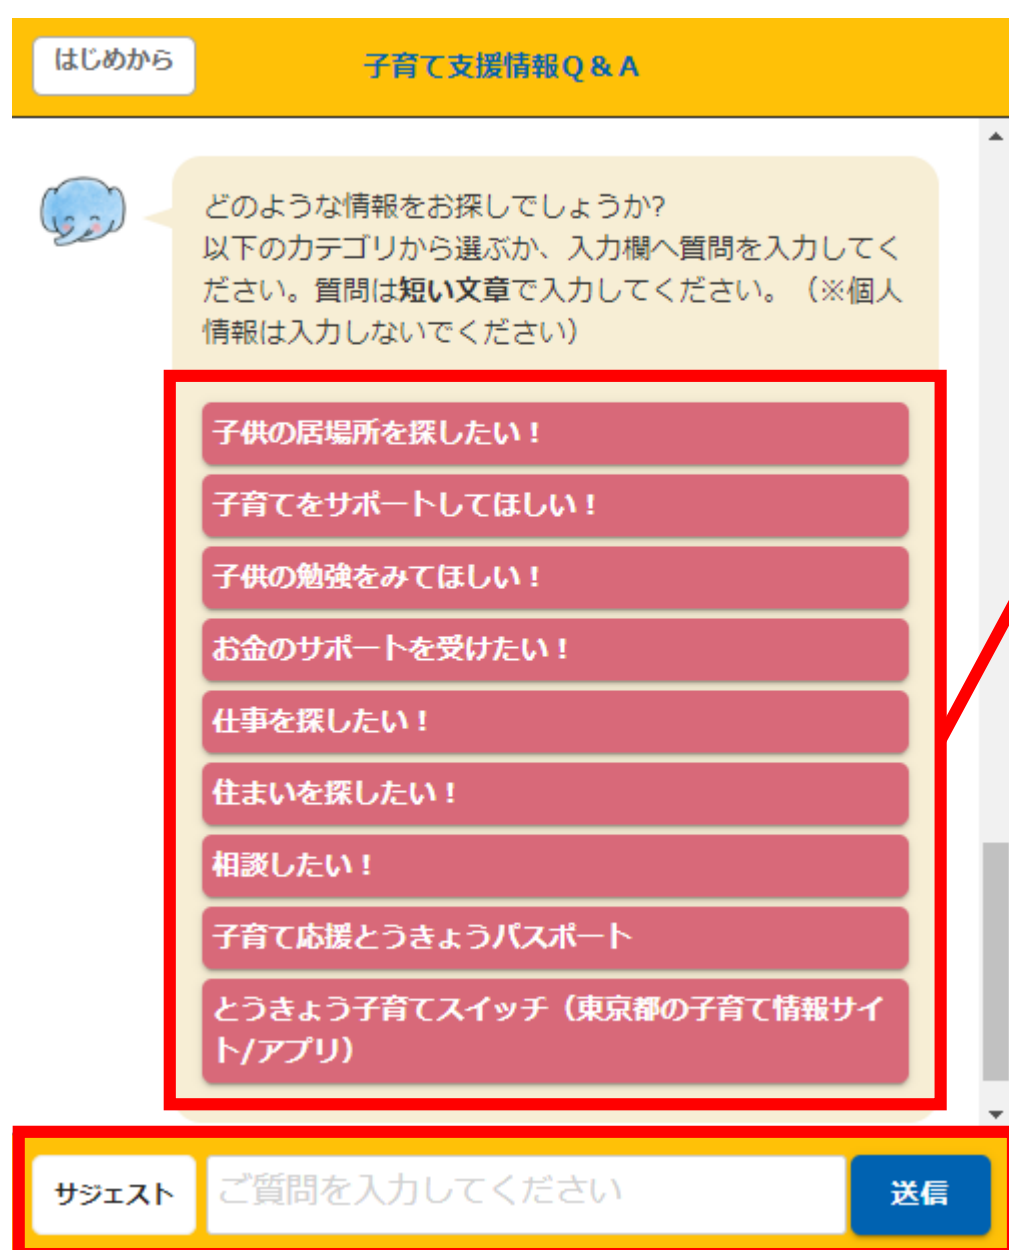

操作画面イメージ

「とうきょう子育てスイッチ」サイト又はアプリに表示されるアイコンをクリックし、チャットボットを起動します。

とうきょう子育てスイッチ サイト

とうきょう子育てスイッチ アプリ

右下のアイコンをクリックするとチャットボットが起動します。

質問したい内容のカテゴリを選択し、又は質問を入力すると、AI（人工知能）による自然言語分析技術を用いて内容を分析し、適切な回答を表示します。

利用方法①
質問したい内容のカテゴリを選択します。

利用方法②
質問を自由入力して送信ボタンを押します。