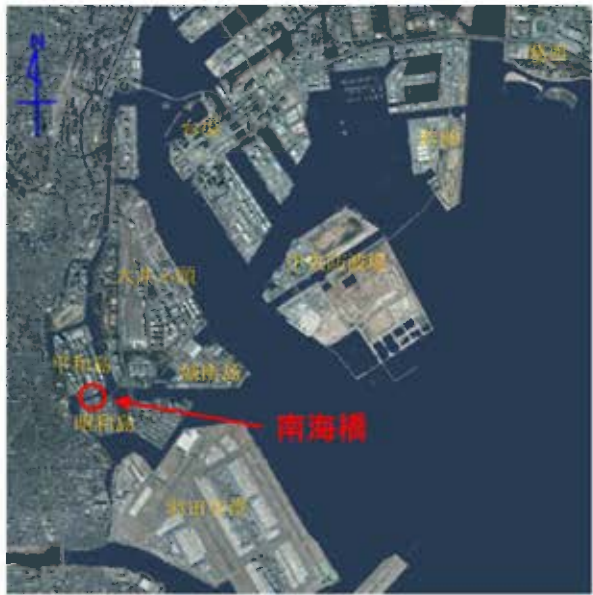

案内図

断面図 (平和島側から昭和島側を望む)

開通間近の南海橋

遠景

近景