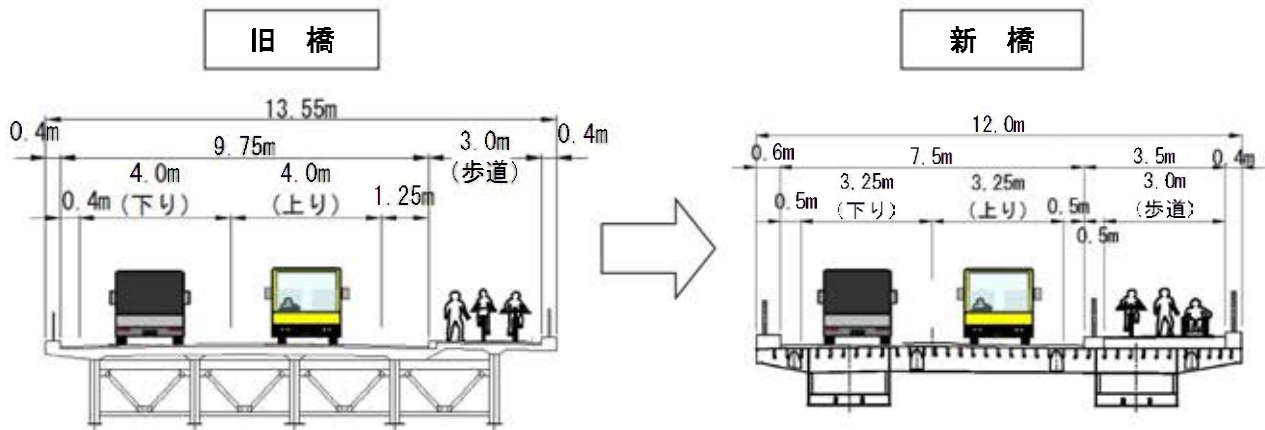

案内図

断面図 (平和島側から昭和島側を望む)

開通間近の南海橋

遠景

近景