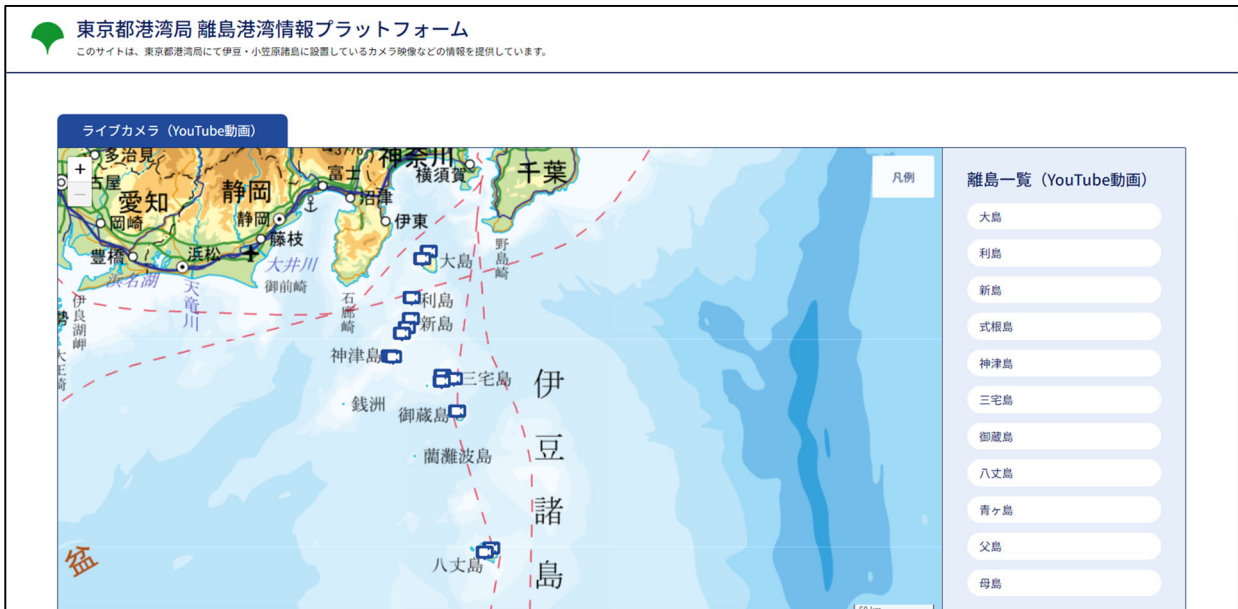

【離島港湾情報プラットフォーム 公開用サイト】

【東京都伊豆・小笠原諸島港湾ライブカメラ YouTube ページ】