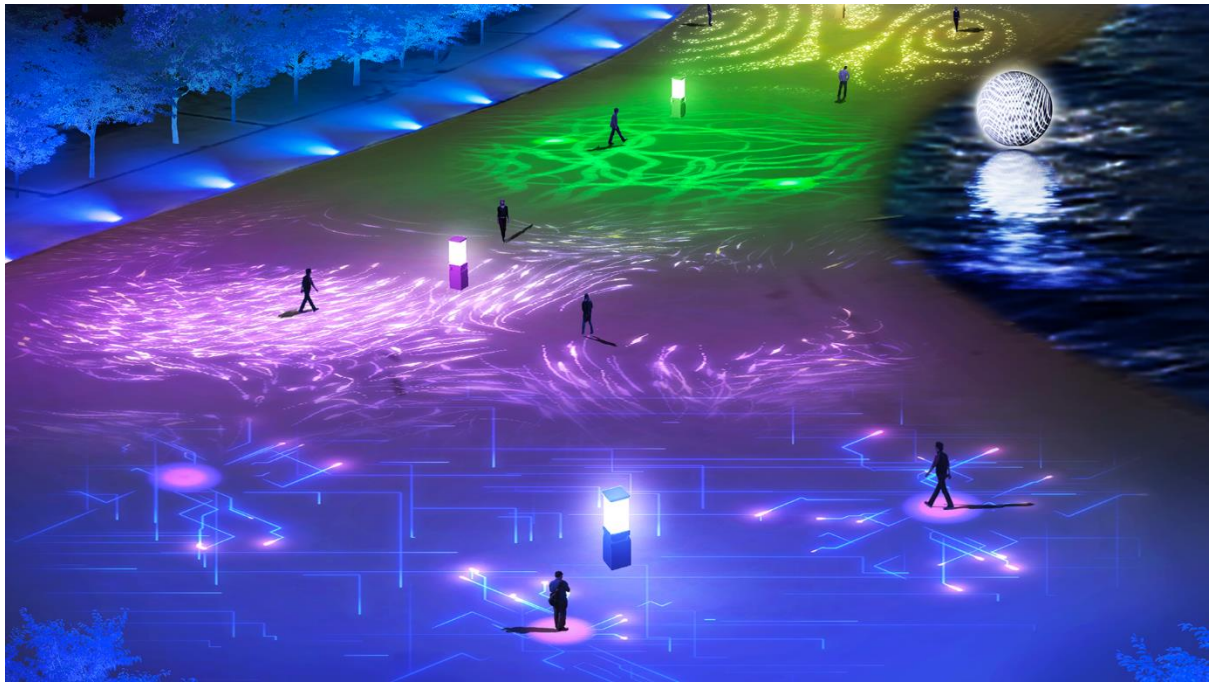

お台場の海辺に浮かぶ美しい月。さまざまな人びとに「調和」を引き寄せ、刻まれる時と共に、光と音の世界を彩っていきます。

プロジェクションマッピングにあわせて変化する月

「CONCORDIA AI Projection」お台場の「調和」を作り出す、 6つのプロジェクションエリアで楽しむインタラクティブ体験

お台場の風向き等の自然環境データをAIが解析し生み出した、Ventus（風）・Aqua（水）・Tera（大地）・Plant（植物）・Vita（生命）・Urbs（都市）の6つのエリア。

エリア内に一步入ると来場者は、「調和」を奏でる譜面の一音になったかのように、「サウンド」と「光」に変化を生み出します。この変化は、来場者の動きとリンクするため、訪れるたびに新たな変化を体験する事となります。人とエリアと時間が違えば無限の変化に出会うことができます。

さらに5分間のショータイム「CONCORDIA Symphony」では、月の引力で偶然居合わせた来場者とお台場のAI環境がつながり、お互いの「音」が「新たな調和」を創り、華やかにクライマックスを彩ります。

クライマックスを演出するショータイム

手前からVentus（風）・Aqua（水）・Tera（大地）エリア

奥からPlant (植物) ・Vita (生命) ・Urbs (都市)

「CONCORDIA AR」体験の深度に合わせて「調和」を拡張させるAR体験

6つのエリアに設置された「Signal Tower」のQRコードを読み込むと、来場者のスマートフォンにエリアごとに異なる「AR演出」が出現します。それぞれの空間を拡張させることで、「調和のシンフォニー」と溶け合う体験を楽しむことができます。

6エリア全ての体験を巡ると、その軌跡から作り出された「Special AR」が出現し、より深い没入体験へと誘います。

来場者のスマートフォンに出現するAR演出イメージ

「Invitation of Light」来場者をビーチへと誘う、色彩ゆたかな光の道

美しい月の引力に揺らめく波のような光が、プロジェクションエリアまでの歩みを誘います。

光と音に彩られた砂浜へと誘う、光の道しるべ