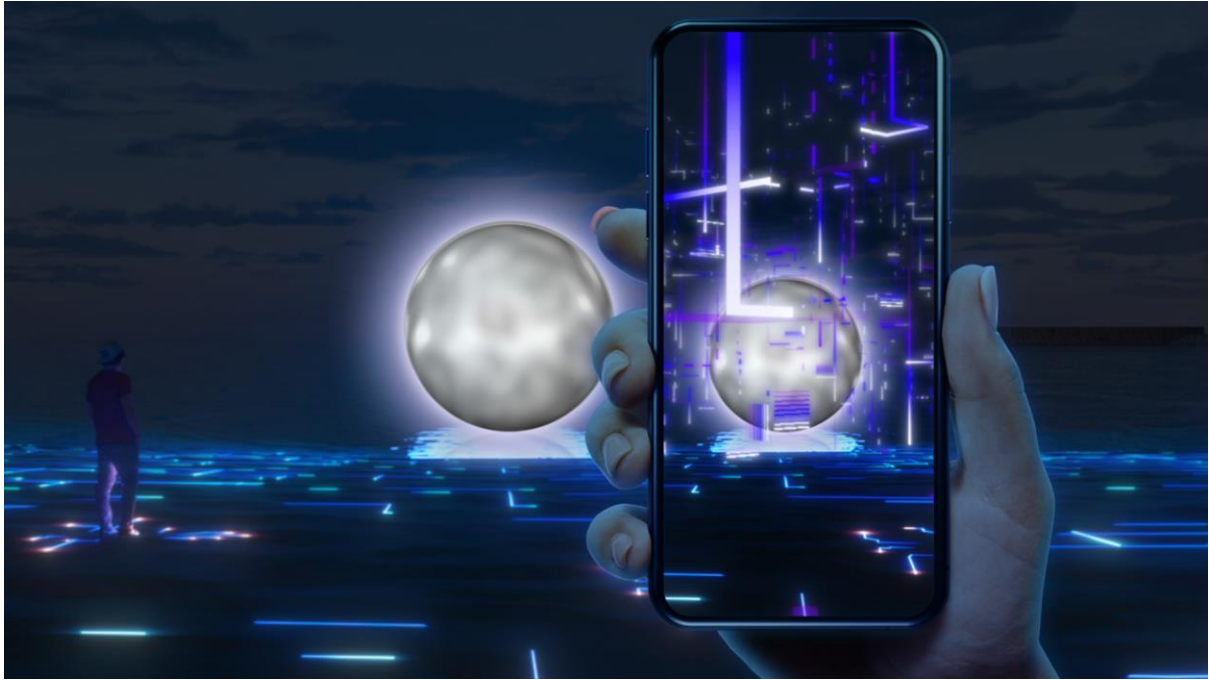

【別添添付資料】

コンセプト「CONCORDIA（コンコルディア）」

月に導かれる時、新たな調和を奏でるシンフォニーが生まれる。
お台場の海辺に浮かぶ、美しい月。

その引力に導かれた人びとと、自然がもたらす法則が、
都市に広がるネットワークと解け合い、
重なりあって生まれる調和の世界「CONCORDIA（コンコルディア）」

過ぎゆく時の中で、
いま自分が立つ座標が譜面の上の一音のように影響を及ぼし、
全ての偶然が必然になってゆくように、
お台場の「調和」を奏でるシンフォニーが、ここから生まれていく。

エリア内に一步入ると来場者は、「調和」を奏でる譜面の一音になったかのように、「サウンド」と「光」に変化を生み出します。この変化は、来場者の動きとリンクするため、訪れるたびに新たな変化を体験する事となります。人とエリアと時間が違えば無限の変化に出会うことができます。

さらに5分間のショータイム「CONCORDIA Symphony」では、月の引力で偶然居合わせた来場者とお台場のAI環境がつながり、お互いの「音」が「新たな調和」を創り、華やかにクライマックスを彩ります。

クライマックスを演出するショータイム

手前からVentus（風）・Aqua（水）・Tera（大地）エリア

奥からPlant (植物) ・Vita (生命) ・Urbs (都市)

「CONCORDIA AR」体験の深度に合わせて「調和」を拡張させるAR体験

6つのエリアに設置された「Signal Tower」のQRコードを読み込むと、来場者のスマートフォンにエリアごとに異なる「AR演出」が出現します。それぞれの空間を拡張させることで、「調和のシンフォニー」と溶け合う体験を楽しむことができます。

6エリア全ての体験を巡ると、その軌跡から作り出された「Special AR」が出現し、より深い没入体験へと誘います。

来場者のスマートフォンに出現するAR演出イメージ

「Invitation of Light」来場者をビーチへと誘う、色彩ゆたかな光の道

美しい月の引力に揺らめく波のような光が、プロジェクションエリアまでの歩みを誘います。

光と音に彩られた砂浜へと誘う、光の道しるべ