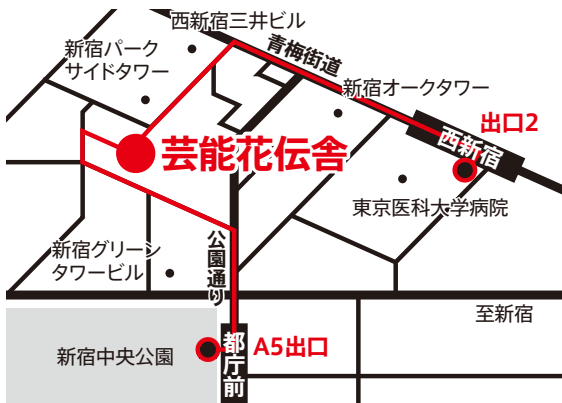

WEB 芸能花伝舎ウェブサイト「芸能体験・イベント」内

Eメール geino-hiroba@geidankyo.or.jp

※応募結果は、Eメールにて11月15日頃返信いたします。

(結果内容に関わらず、すべての方へ返信いたします。)

※応募者多数の場合は抽選、応募状況により締切後も募集をする場合があります。

## アクセス

・東京メトロ丸の内線「西新宿駅」出口2より徒歩5分

・都営大江戸線「都庁前駅」A5出口より徒歩6分

ぶ  
よ  
う

美しい所作を体験。  
みんなで楽しく踊ろう！

しゃ  
み  
せん

3本の糸で奏でる日本のこころ

[講師]