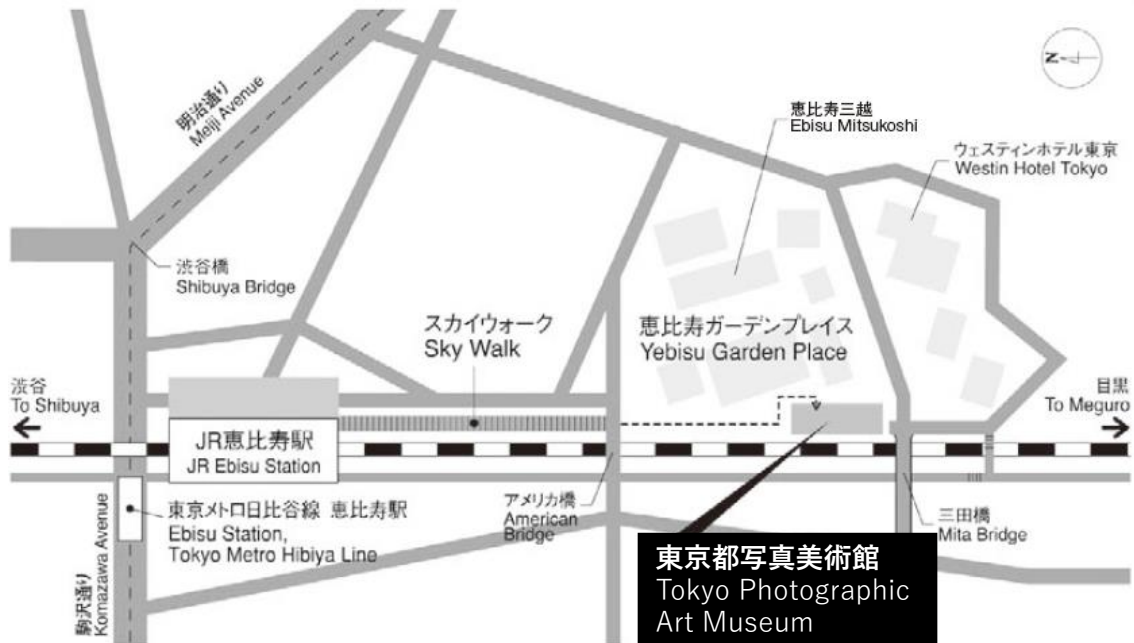

東京都写真美術館 案内図

- 住 所 〒153 - 0062 東京都目黒区三田 1-13-3
恵比寿ガーデンプレイス内
- アクセス JR 恵比寿駅東口より徒歩約 7 分
東京メトロ日比谷線恵比寿駅より徒歩約 10 分
※東京都写真美術館には専用駐車場がありません。
- ※ 傍聴希望の方は、東京都写真美術館の 4 階までお越しいただきますようお願いいたします。