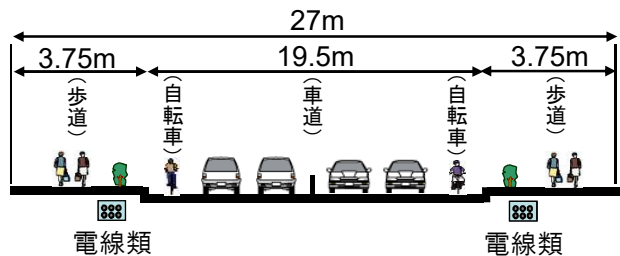

放射第32号線（錦糸町I期）

<案内図>

凡例

- 放射第32号線のうち
- 今回事業認可区間
- 整備済区間
- 事業中区間
- 未整備区間（概成）
- 都市計画道路
- 周辺の主な都道
- 一般国道
- 首都高速道路
- 河川
- JR
- 私鉄・地下鉄
- 区境

計画断面図

※計画断面図は確定したものではありません。