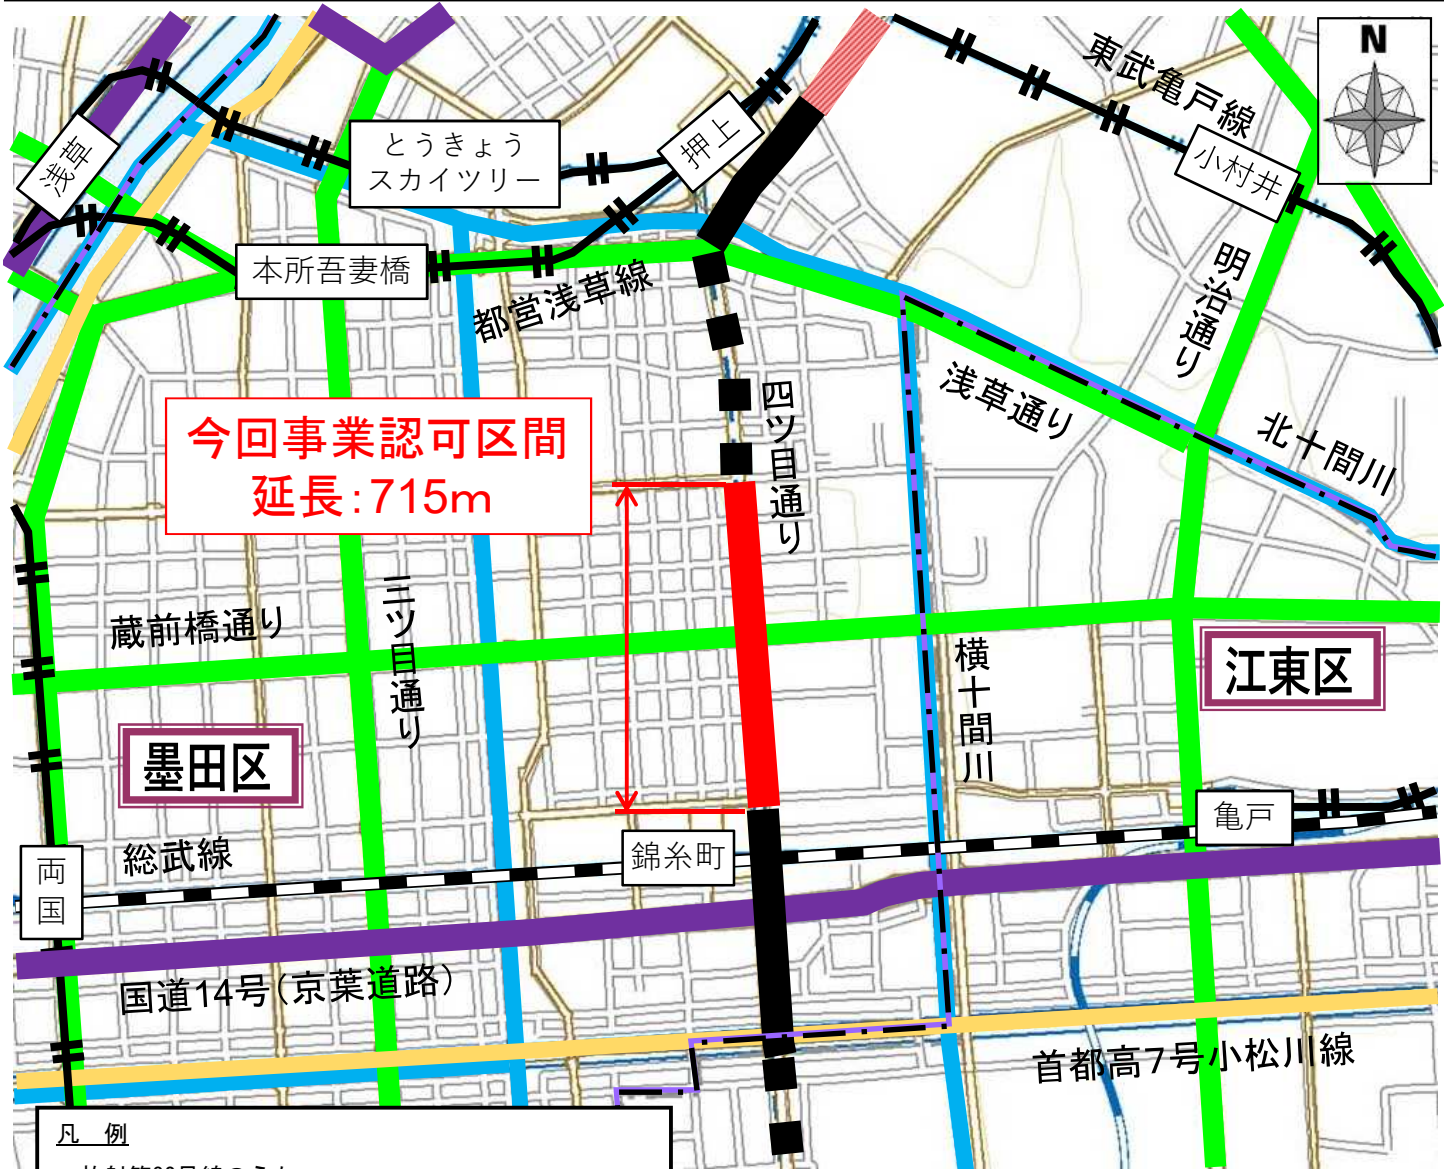

放射第32号線（錦糸町I期）

<案内図>

凡例

- 放射第32号線のうち
- 今回事業認可区間
- 整備済区間
- 事業中区間
- 未整備区間（概成）
- 都市計画道路
- 周辺の主な都道
- 一般国道
- 首都高速道路
- 河川
- JR
- 私鉄・地下鉄
- 区境

計画断面図

※計画断面図は確定したものではありません。