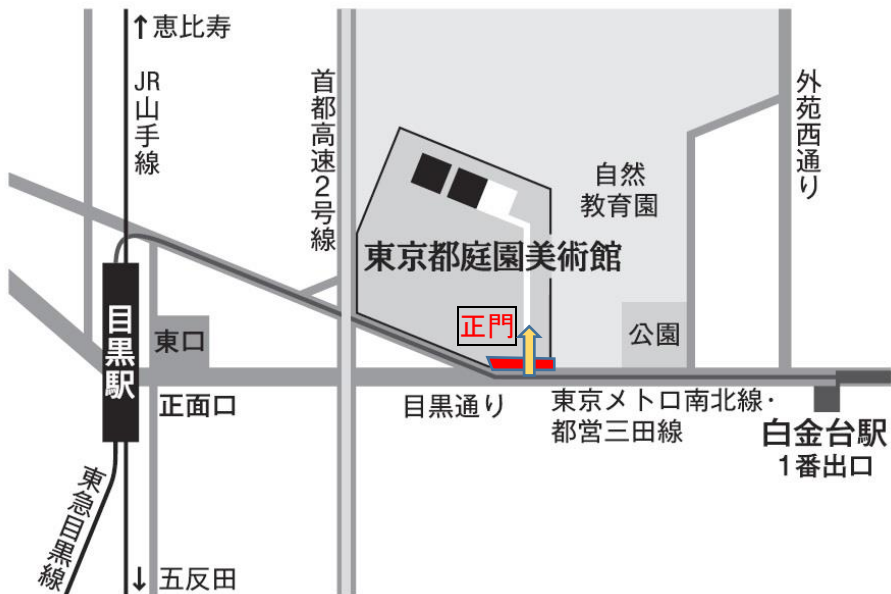

東京都庭園美術館 案内図

- 住所 〒108-0071 東京都港区白金台 5-21-9
- アクセス JR山手線「目黒駅」東口／東急目黒線「目黒駅」正面口より徒歩7分
都営三田線・東京メトロ南北線「白金台駅」1番出口より徒歩6分

◆正門から新館まで