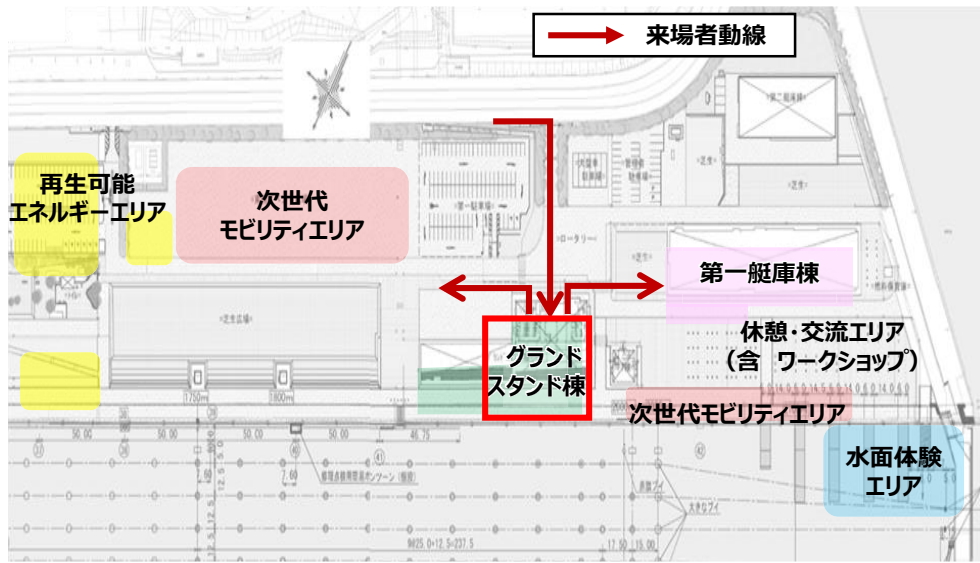

会場レイアウト

公式アンバサダー アニメ「僕とロボコ」

©宮崎周平/集英社・僕とロボコ製作委員会

主なコンテンツ・スケジュール

			5月										
			12	13	14	15	16	17	18	19	20	21	
			日	月	火	水	木	金	土	日	月	火	
最先端 再生エネ	展示	先行プロジェクト※1	●	●	●	●	●	●	●	●	●	●	
	体験	GENKI LABO サイエンス☆ライブ							●	●			
次世代 モビリティ	展示	先行プロジェクト※2	●	●	●	●	●	●	●	●	●	●	
	体験	ドローン☆ファクトリー	●						●	●			
		ライドパーク	●	●	●	●	●	●	●	●	●	●	
環境改善 資源循環	展示	先行プロジェクト※3	●	●	●	●	●	●	●	●	●	●	
	体験	ドラゴンボート体験	●										
フード		ロボコのテック☆バーガーショップ	●	●	●	●	●	●	●	●	●	●	
	体験	フード☆ラボ～エレキソルト体験～	●	●	●	●	●	●	●	●	●	●	
			サステナ☆バーベキュー	●	●	●	●	●	●	●	●	●	●
その他	展示	水素船「らいちょうN」	●	●	●								
	体験	ヘルステック体験～リビングラボ～	●	●	●	●	●	●	●	●	●	●	
	ビジネス	先行プロジェクトツアー		●	●	●	●	●			●	●	
		交流商談スペース		●	●	●	●	●			●	●	
ステージ	パラスポーツDay	●											

※1 東亜道路工業（舗装式太陽光発電）、三鷹光器（垂直軸型風力発電）、チャレナジー（垂直軸型風力発電）、東急不動産（洋上浮体式太陽光）、三井住友建設（洋上浮体式太陽光）、商船三井（風力を活用した水素生産船）、アンヴァール（海水からの水素生成）

※2 丸紅エアロスペース（空飛ぶクルマ）、NTTコミュニケーションズ（空飛ぶクルマ）、KDDIスマートドローン（水空合体・充電ポート付ドローン）、野村不動産（浮体式ボートを核とした陸海空のMaaS実現）

※3 清水建設（コンクリへのCO₂固定化）、炎重工（水面清掃ロボット）、イノカ（水質改善）、アルガルバイオ（微細藻類の海上培養）