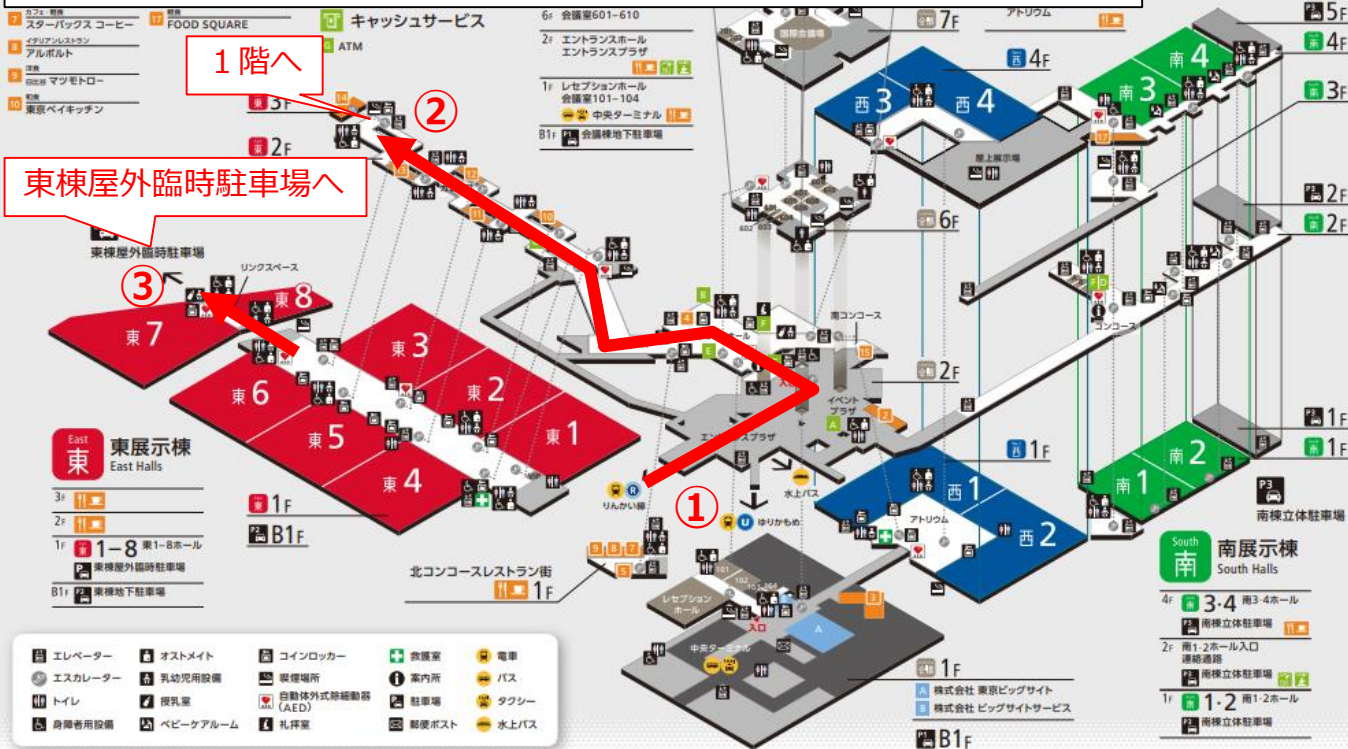

■会場名

株式会社 東京ビッグサイト 東棟屋外臨時駐車場
 (〒135-0063 東京都江東区有明3-11-1)

■アクセス

りんかい線

国際展示場駅 (下車 徒歩約7分)

ゆりかもめ

東京ビッグサイト駅 (下車 徒歩約3分)

株式会社 東京ビッグサイト 東棟屋外臨時駐車場

〈フロアマップ〉

【順路】

- ① エントランスから東展示棟 2階通路をお進みください。
- ② 東展示棟「東7・8」付近まで進み 1階に降りてください。
- ③ 東展示棟「東7・8」を通り抜け、東棟屋外臨時駐車場へ進んでください。
- ④ 屋外に出てから会場まで進んでください。

〈屋外マップ〉

【受付場所】
東棟屋外臨時駐車場
会場入口付近