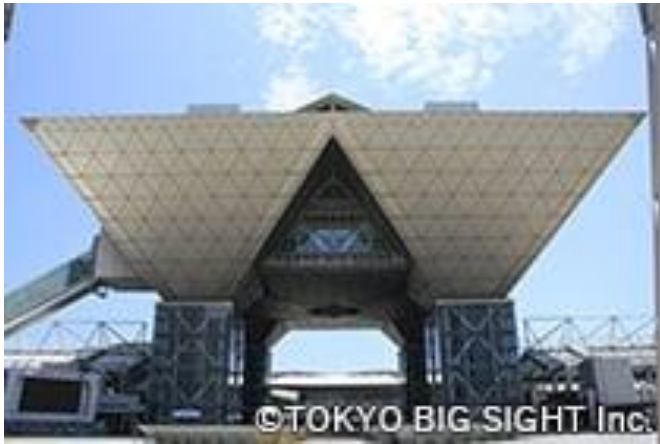

■会場名

株式会社 東京ビッグサイト 東棟屋外臨時駐車場
 (〒135-0063 東京都江東区有明3-11-1)

■アクセス

りんかい線

国際展示場駅 (下車 徒歩約7分)

ゆりかもめ

東京ビッグサイト駅 (下車 徒歩約3分)

株式会社 東京ビッグサイト 東棟屋外臨時駐車場