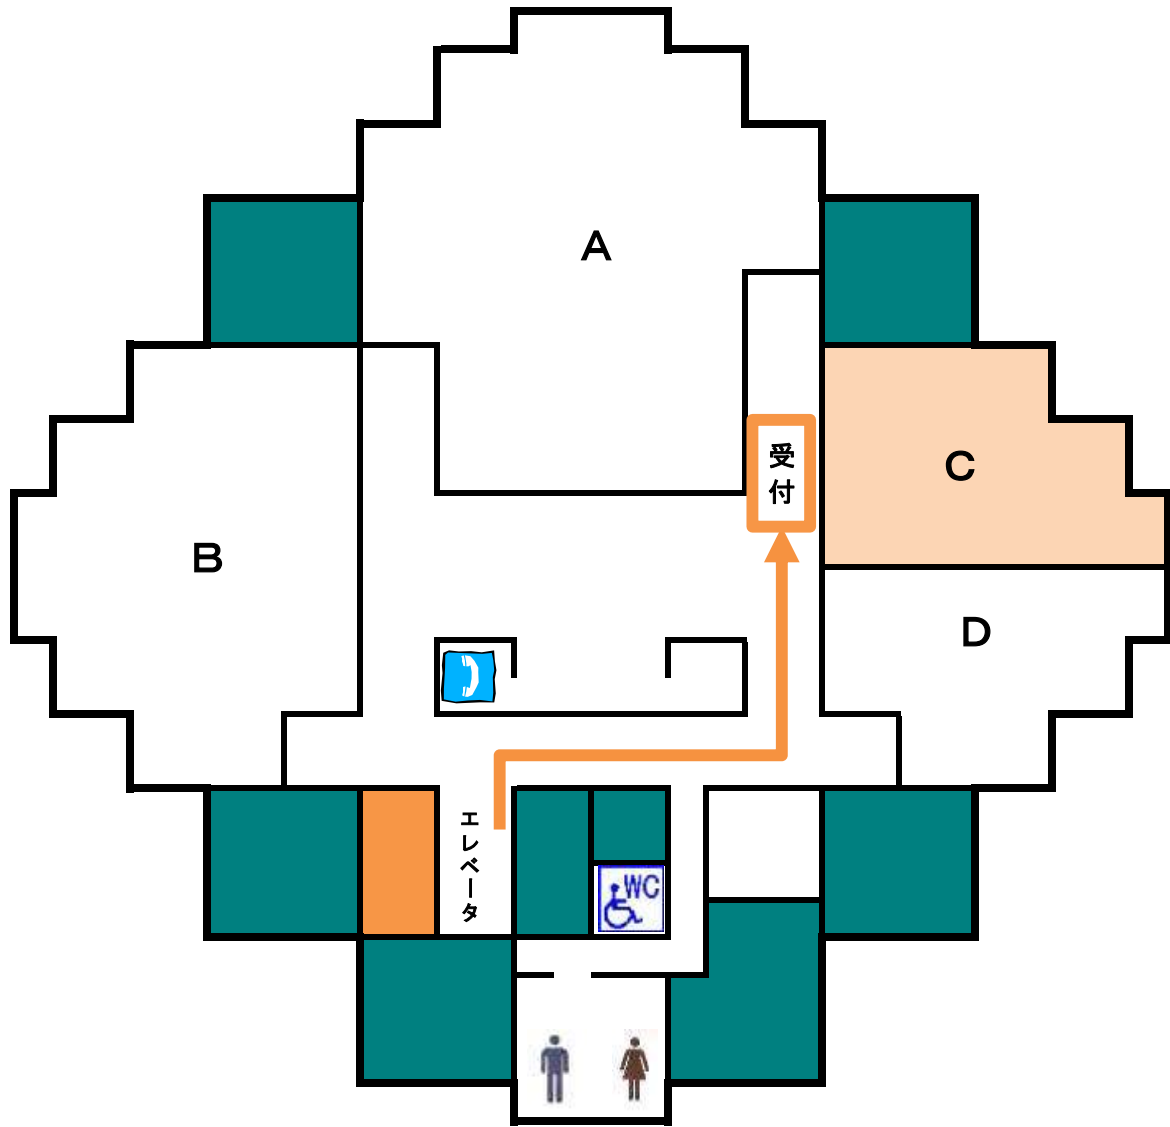

第一本庁舎北塔 42階 特別会議室C

← 北側:ハイアットリージェンシー東京方面

南側:第二本庁舎方面 →

(注意)

第一本庁舎42階の会議室は、北側の塔になります。
南側の塔と間違わないよう、ご注意ください。