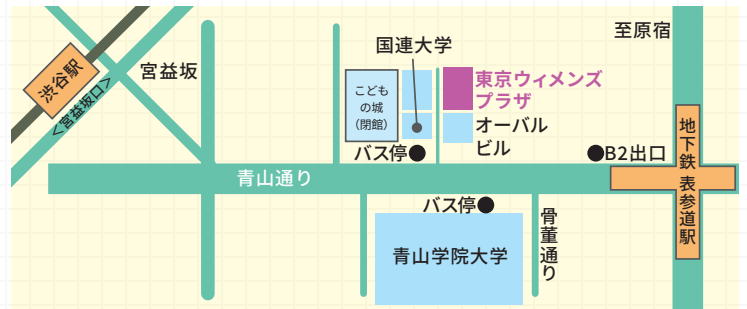

女子大学生との座談会

小グループごとに大学生が入ります。
ローテーションも実施。

※各種時間、登壇内容については変更となる場合がございます。

こんな大学生が参加予定！

文学部 法学部 工学部 情報系学部

経済学部 社会学部 and so on

様々な進路を選択している大学生と直接触れ合う機会は、
新しい自分の可能性を考えるきっかけに！

※参加大学生の学部の種類は変わる場合がございます。

アクセス

東京ウィメンズプラザ
〒150-0001 東京都渋谷区神宮前 5-53-67

電車でお越しの方へ

- 銀座線・半蔵門線・千代田線
「表参道駅」下車 B2 出口より徒歩 7 分
- 山手線・東急東横線・京王井の頭線・副都心線
「渋谷駅」下車宮益坂口より徒歩 12 分

バスでお越しの方へ

- 都バス（渋88系統）
渋谷駅から2つ目（4分）青山学院前バス停から徒歩2分

主催

東京都生活文化スポーツ局 東京ウィメンズプラザ