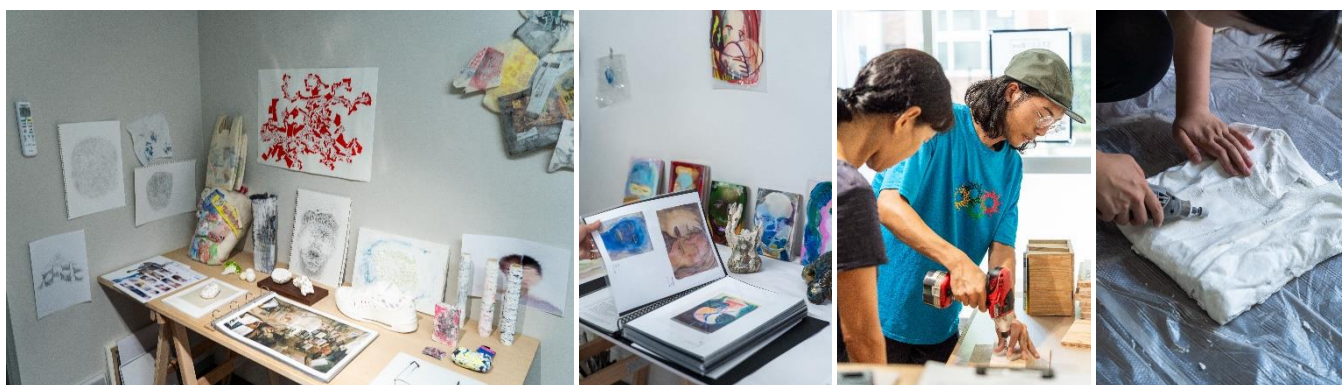

START Box とは

- ・ アトリエ等を確保することが難しい若手アーティストに創作場所を提供し、継続的な活動を支援する事業です。
- ・ 2023年4月には水道道路沿いの都営住宅の空き店舗を活用した創作スペース「**START Box ササハタハツ***」、同年11月にはお台場の公社住宅の空き店舗を活用した創作スペース「**START Box お台場**」をオープンし、これまで**30名**が利用しています。ここでの活動をきっかけに、海外の展覧会やコンクールで活躍している方もいらっしゃいます。

* 渋谷区は、笹塚駅・幡ヶ谷駅・初台駅周辺エリアをひとつのエリアとして「ササハタハツ」と称しています。

オープンアトリエ

アーティストによるオープンアトリエなどを定期的に行き、アーティスト同士や地域住民と交流する機会を提供しています。

©Yujiro Ichioka, TAM Inc.

作品発表の機会

東京都が共催する文化イベント等において、START Boxで活動するアーティストが制作した作品の発表の場を提供しています。2023年10月には「MEET YOUR ART FESTIVAL 2023」で作品を展示、2024年3月には有楽町アートアーバニズムYAUの協力を得て、合同作品展「START Box EXHIBITION」を開催しました。

利用者の声

- 都内で安く作品制作の場を利用することができてありがたかった。
- 他のアーティストと交流することができて、刺激になった。
- スタッフや地域住民との交流機会があり、制作に良い経験になった。
- MEET YOUR ART FESTIVALのような作品を発表してもらえ、貴重な機会を得られた。