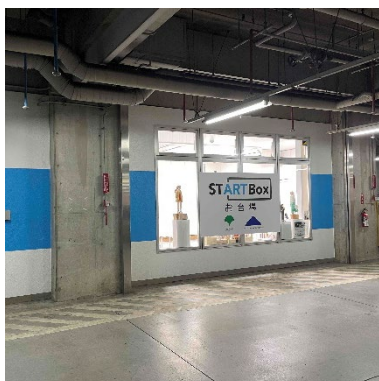

START Box お台場

東京都住宅供給公社と連携して、お台場の公社住宅にある空き店舗を活用した創作スペースです。広いスペースを自由に利用できるため、グループでの創作や大型作品の制作にご利用いただけます。

1 施設概要

トミンハイム台場五番街4-101（港区台場一丁目5番4号） 1区画 約57㎡
・ゆりかもめ「お台場海浜公園」駅から徒歩約3分
・りんかい線「東京テレポート」駅から徒歩約7～8分

2 使用期間

5 フロアガイド

（可動壁をご利用いただけます）

建物1階の駐車場内にあります。

<寸法> 縦約4.7m、横約9.4m、天井高約2.5m
最大開口部 幅約2.0m、天井高約2.1m