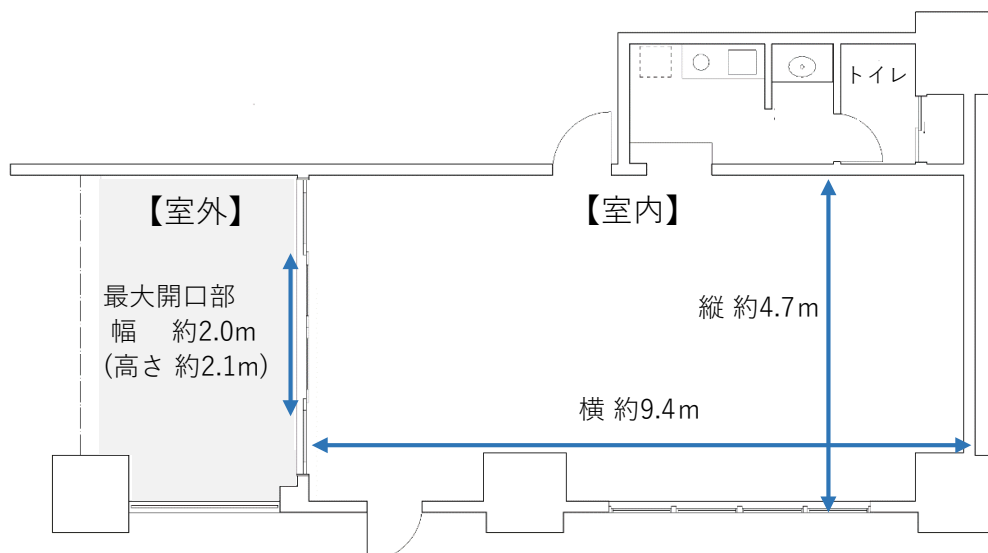

5 フロアガイド

（可動壁をご利用いただけます）

建物1階の駐車場内にあります。

<寸法> 縦約4.7m、横約9.4m、天井高約2.5m
最大開口部 幅約2.0m、天井高約2.1m