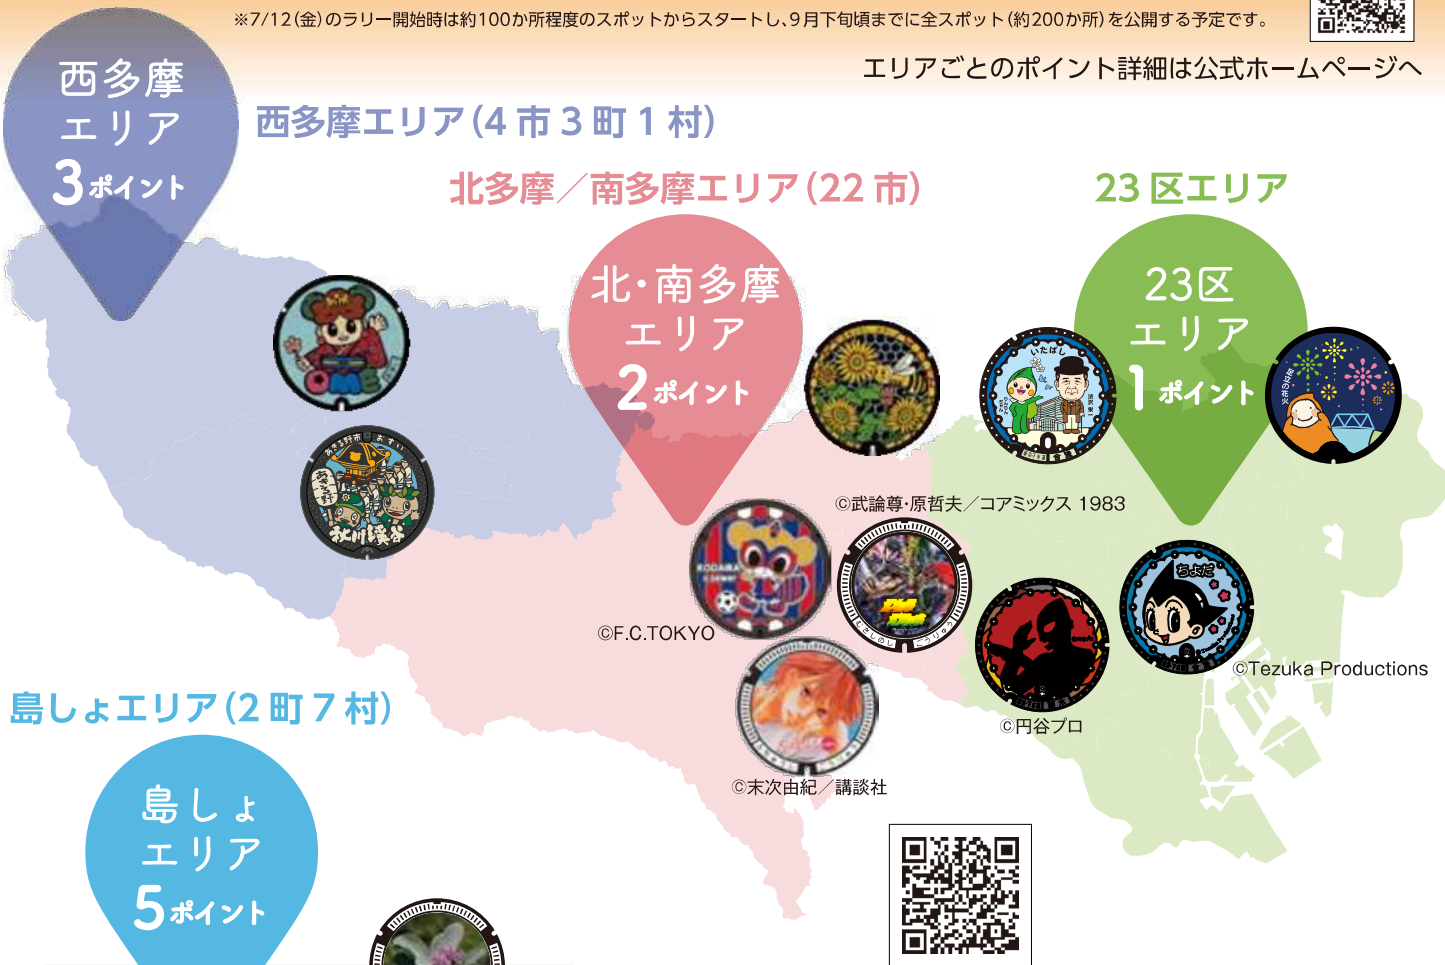

歩道のマンホールを撮影する際には、通行人の迷惑にならないようご注意ください。

歩きながらのスマートフォンの操作は非常に危険ですので絶対におやめください。

# TOKYO デザインマンホール デジタルラリー 2024

対象スポットは、東京都内62区市町村にあるデザインマンホール及び観光スポットなど約200か所。各スポットで「スタンプとポイント」が取得できます。なお、エリアによって獲得できるポイント数は異なります。  
※7/12(金)のラリー開始時は約100か所程度のスポットからスタートし、9月下旬頃までに全スポット(約200か所)を公開する予定です。

エリアごとのポイント詳細は公式ホームページへ

## ポイント達成賞

マンホールポイント、観光ポイント両方を含んだポイントを指定数獲得した方が応募できます。 ※50ポイント賞・30ポイント賞・6ポイント賞すべての賞にそれぞれ1回ずつ応募可。

※賞品の応募締切は2025年1月31日(金) 23:59までとなります。

**50ポイント賞/50名様**

**マンホール蓋工場ツアーへのご招待**  
マンホール蓋を製造している工場で、製造工程を見学するリアルツアーにご招待！