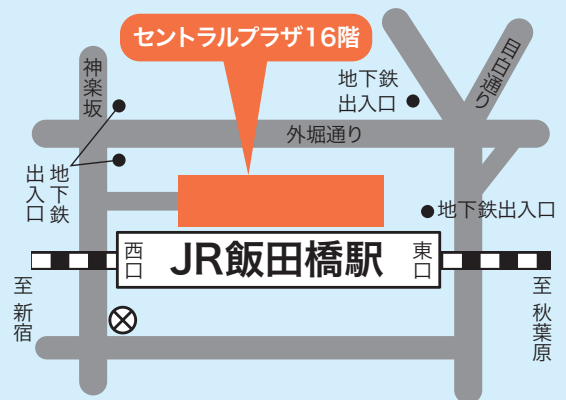

# 無料相談

来所相談も受けられます

◆ 令和6年 **9月2日** 月・**3日** 火

弁護士相談・司法書士相談・家計整理相談が受けられます

**9時~17時**

多重債務110番

**03-3235-1155**

連携事業

「自殺防止! 東京キャンペーン」特別電話相談

- 東京都自殺相談ダイヤル
- 自殺予防いのちの電話
- 東京自殺防止センター
- 有終支援いのちの山彦電話
- 自死遺族傾聴電話
- 自死遺族相談ダイヤル

詳しくはホームページをご覧ください  
東京都消費生活情報サイト「東京暮らしWEB」

対象: 都内在住・在勤・在学の方

- JR 飯田橋駅西口
- 東京メトロ東西線・有楽町線・南北線「飯田橋駅」B2b 出口
- 都営地下鉄大江戸線「飯田橋駅」B2b 出口